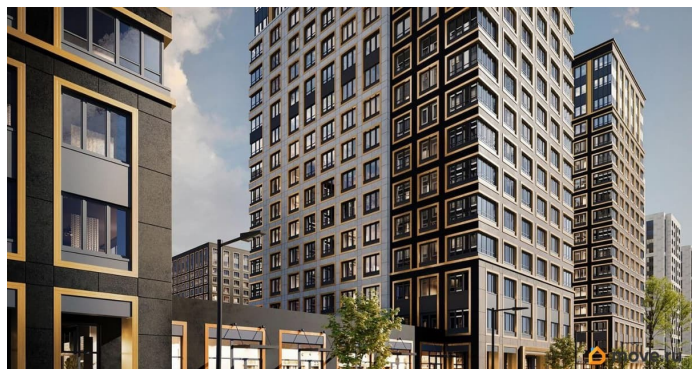

метро «Лесная» и «Площадь Ленина». В будущем запланировано строительство новых объектов, улучшающих транспортную доступность: трасса «М-7» с путепроводом, продление улицы Арсенальной, Арсенальный мост и тоннель под железнодорожными путями. Также планируется создание новых станций метро — Арсенальная, Площадь Калинина и Полюстровский проспект-1, что расширит возможности передвижения по городу.