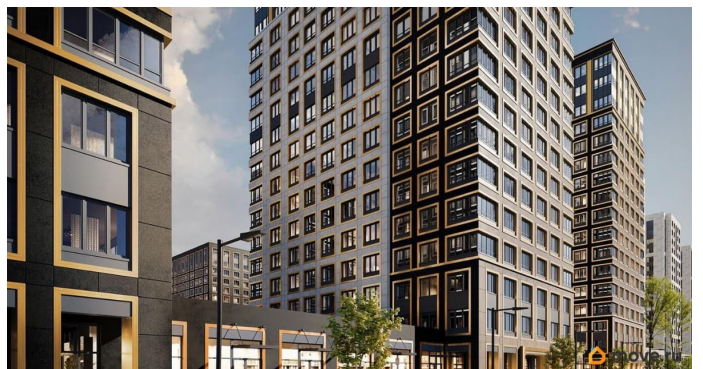

метро «Лесная» и «Площадь Ленина». В будущем запланировано строительство новых объектов, улучшающих транспортную доступность: трасса «М-7» с путепроводом, продление улицы Арсенальной, Арсенальный мост и тоннель под железнодорожными путями. Также планируется создание новых станций метро — Арсенальная, Площадь Калинина и Полюстровский проспект-1, что расширит возможности передвижения по городу.