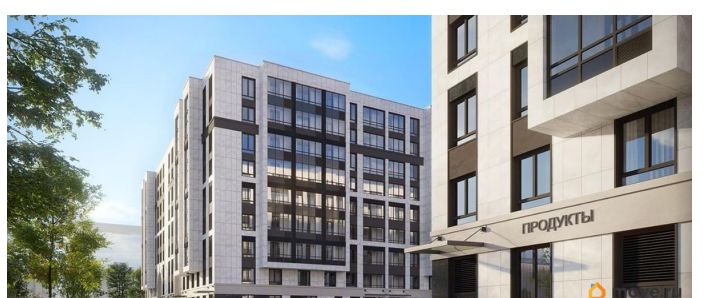

Год сдачи

2 квартал 2028 г.

Покупка в ипотеку

да

возможна ипотека

Описание

Продаётся Студия в ЖК Кинопарк от застройщика Группа компаний «РСТИ» (Росстройинвест). Квартира находится в 9 этажном доме, в Очередь 2, Корпус 2 на 6 этаже. Общая площадь квартиры 20,66 кв.м. «Кинопарк» — современный жилой комплекс, в котором главную роль играют Вы! Здесь возможен любой желанный сценарий жизни. Продуманные планировки, закрытые уютные дворы, развитая инфраструктура квартала — всё это обеспечит высокий уровень комфорта и будет вдохновлять на новые свершения. «Кинопарк» у парка «Новознаменка» возводится на бывшей территории «Ленфильма». Тема кино найдет отражение в отделке мест общего пользования и благоустройстве территории. Инфраструктура Жилой комплекс расположен в обжитой части Красносельского района рядом есть магазины, детские сады, школы и другая необходимая инфраструктура. Напротив комплекса находится парк «Новознаменка», в шаговой доступности еще четыре парка и два сквера.