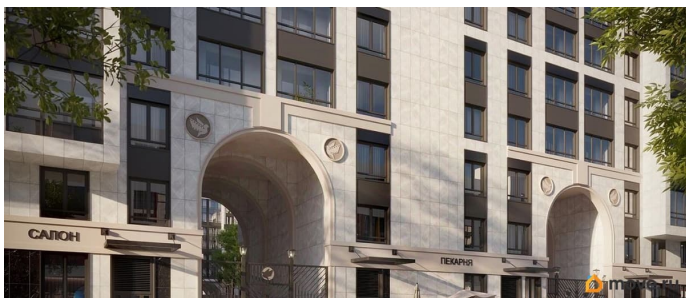

Год сдачи

2 квартал 2028 г.

Покупка в ипотеку

да

возможна ипотека

Описание

Продаётся Студия в ЖК Кинопарк от застройщика Группа компаний «РСТИ» (Росстройинвест). Квартира находится в 9 этажном доме, в Очередь 2, Корпус 2 на 5 этаже. Общая площадь квартиры 20,66 кв.м. «Кинопарк» — современный жилой комплекс, в котором главную роль играет Вы! Здесь возможен любой желанный сценарий жизни. Продуманные планировки, закрытые уютные дворы, развитая инфраструктура квартала — всё это обеспечит высокий уровень комфорта и будет вдохновлять на новые свершения. «Кинопарк» у парка «Новознаменка» возводится на бывшей территории «Ленфильма». Тема кино найдет отражение в отделке мест общего пользования и благоустройстве территории. Инфраструктура Жилой комплекс расположен в обжитой части Красносельского района рядом есть магазины, детские сады, школы и другая необходимая инфраструктура. Напротив комплекса находится парк «Новознаменка», в шаговой доступности еще четыре парка и два сквера.