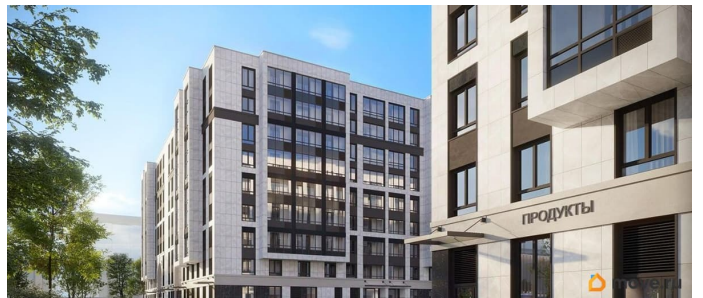

Год сдачи

2 квартал 2028 г.

Покупка в ипотеку

да

возможна ипотека

Описание

Продаётся Студия в ЖК Кинопарк от застройщика Группа компаний «РСТИ» (Росстройинвест). Квартира находится в 9 этажном доме, в Очередь 2, Корпус 2 на 5 этаже. Общая площадь квартиры 20,66 кв.м. «Кинопарк» — современный жилой комплекс, в котором главную роль играет Вы! Здесь возможен любой желанный сценарий жизни. Продуманные планировки, закрытые уютные дворы, развитая инфраструктура квартала — всё это обеспечит высокий уровень комфорта и будет вдохновлять на новые свершения. «Кинопарк» у парка «Новознаменка» возводится на бывшей территории «Ленфильма». Тема кино найдет отражение в отделке мест общего пользования и благоустройстве территории. Инфраструктура Жилой комплекс расположен в обжитой части Красносельского района рядом есть магазины, детские сады, школы и другая необходимая инфраструктура. Напротив комплекса находится парк «Новознаменка», в шаговой доступности еще четыре парка и два сквера.