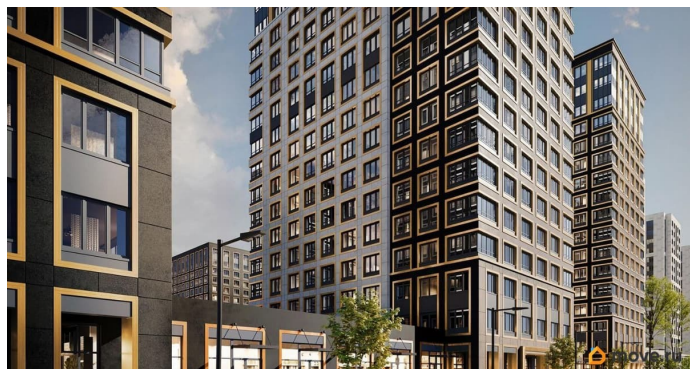

метро «Лесная» и «Площадь Ленина». В будущем запланировано строительство новых объектов, улучшающих транспортную доступность: трасса «М-7» с путепроводом, продление улицы Арсенальной, Арсенальный мост и тоннель под железнодорожными путями. Также планируется создание новых станций метро — Арсенальная, Площадь Калинина и Полюстровский проспект-1, что расширит возможности передвижения по городу.