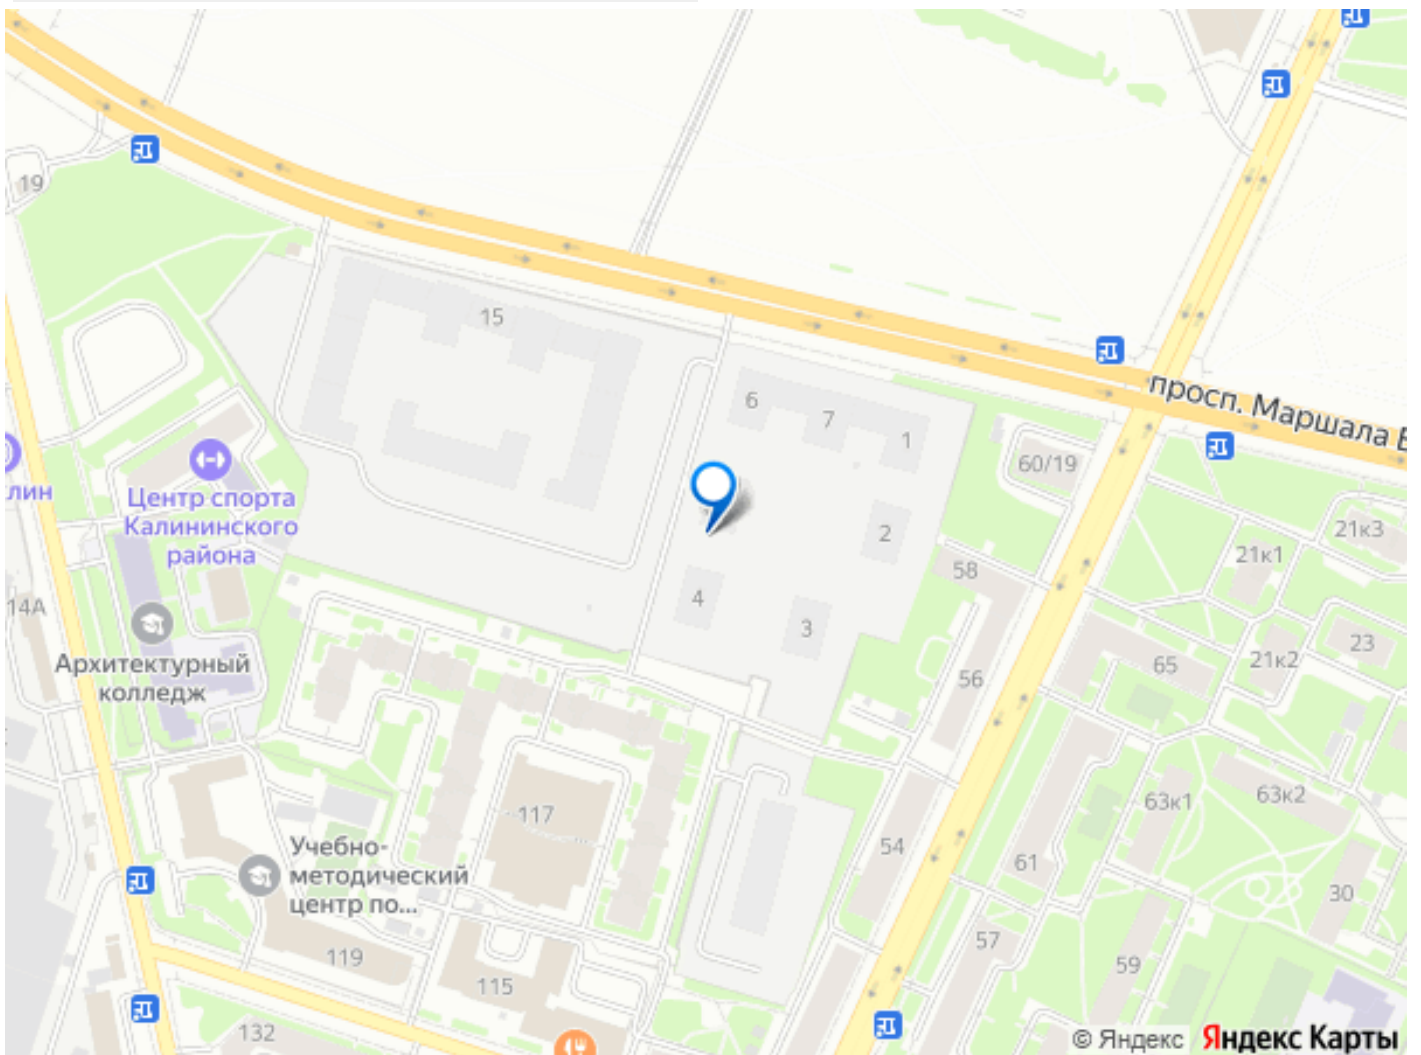

© Яндекс Яндекс Карты