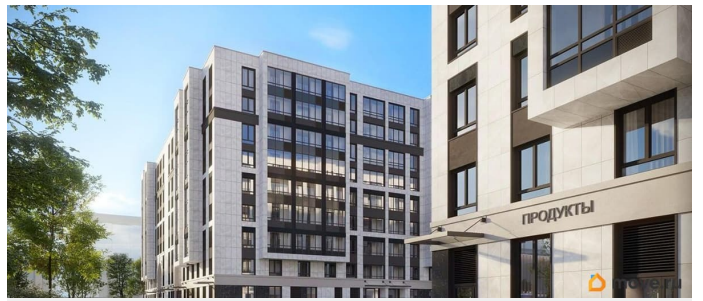

2 квартал 2028 г.

Покупка в ипотеку

да

возможна ипотека

Описание

Продаётся Студия в ЖК Кинопарк от застройщика Группа компаний «РСТИ» (Росстройинвест). Квартира находится в 9 этажном доме, в Очередь 2, Корпус 2 на 6 этаже. Общая площадь квартиры 20,66 кв.м. «Кинопарк» — современный жилой комплекс, в котором главную роль играет Вы! Здесь возможен любой желанный сценарий жизни. Продуманные планировки, закрытые уютные дворы, развитая инфраструктура квартала — всё это обеспечит высокий уровень комфорта и будет вдохновлять на новые свершения. «Кинопарк» у парка «Новознаменка» возводится на бывшей территории «Ленфильма». Тема кино найдет отражение в отделке мест общего пользования и благоустройстве территории. Инфраструктура Жилой комплекс расположен в обжитой части Красносельского района рядом есть магазины, детские сады, школы и другая необходимая инфраструктура. Напротив комплекса находится парк «Новознаменка», в шаговой доступности еще четыре парка и два сквера.