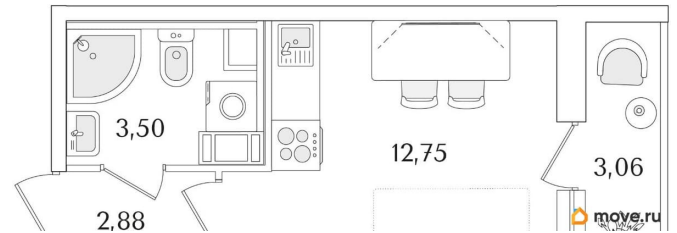

🕒 Создано: 12.01.2026 в 14:39

Обновлено: 15.04.2026 в 13:55

РСТИ, РСТИ

79394061367

6 696 772 ₺

Округ

[СПБ, Красносельский район](#)

Квартира

Высота потолков

3 м

Жилая площадь

12.8 м²

Общая площадь

20.66 м²

Этаж

6/9

Детали объекта

Тип сделки

Продам

Раздел

[Квартиры](#)

Тип балкона

лоджия

Тип санузла

совмещенный

Вид из окна

на улицу

Ремонт

без отделки

Квартира в новостройке