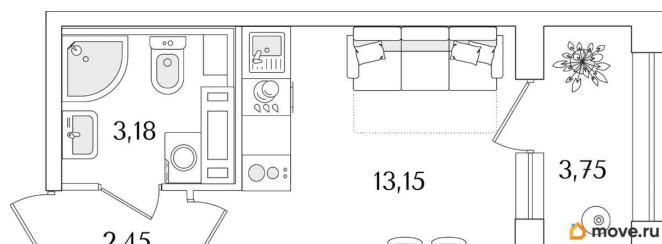

Высота потолков

2.74 м

Общая площадь

20.66 м²

Этаж

15/15

Детали объекта

Тип сделки