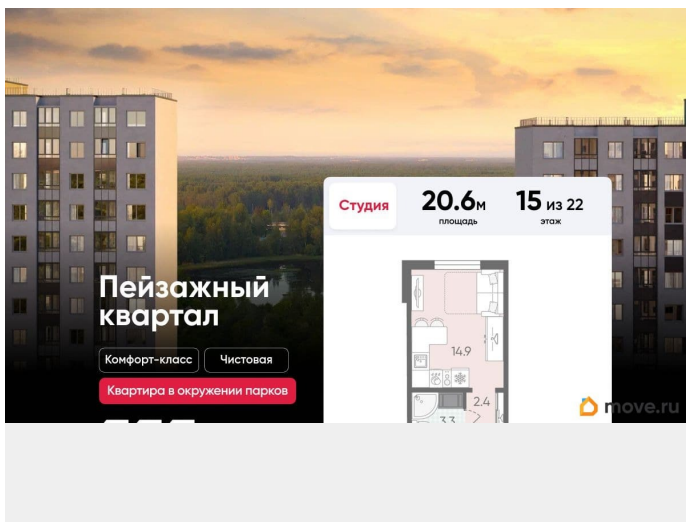

Move.ru - вся недвижимость России