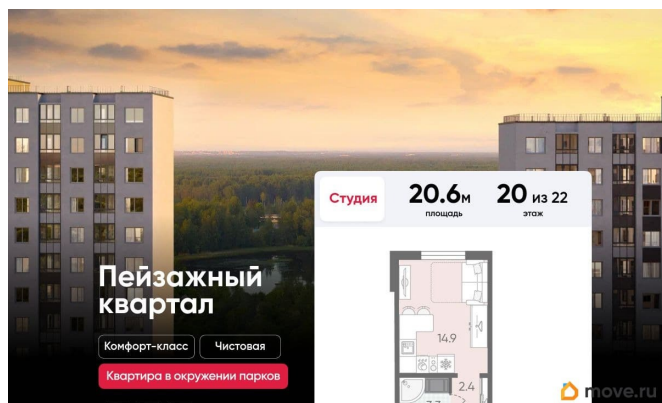

🕒 Создано: 17.02.2026 в 09:37

🔄 Обновлено: 03.04.2026 в 20:55

4 023 180 ₺

Округ

[СПБ, Красногвардейский район](#)

Квартира

Высота потолков

2.55 м

Жилая площадь

9.9 м²

Общая площадь

20.6 м²

Этаж

20/22

Детали объекта

Тип сделки

Продам

Раздел

[Квартиры](#)

Тип санузла

совмещенный

Вид из окна

во двор

Ремонт

с отделкой

Квартира в новостройке

да

Год сдачи

<https://spb.move.ru/objects/9290669520>

ЛСР Санкт-Петербург, ЛСР Санкт-Петербург

79820978990

для заметок