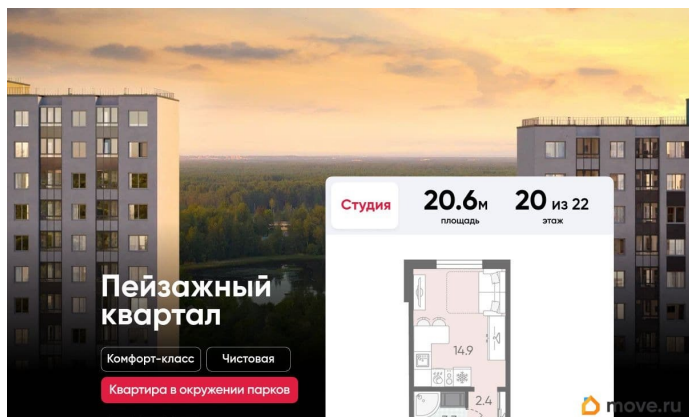

парадные с колясочными помещениями; •
Детский сад на 170 мест и школа на 300
учеников на территории ЖК; • Двор без
машин. Успеете приобрести квартиру на
выгодных условиях! Чтобы узнать
подробности, обращайтесь за консультацией
по телефону.