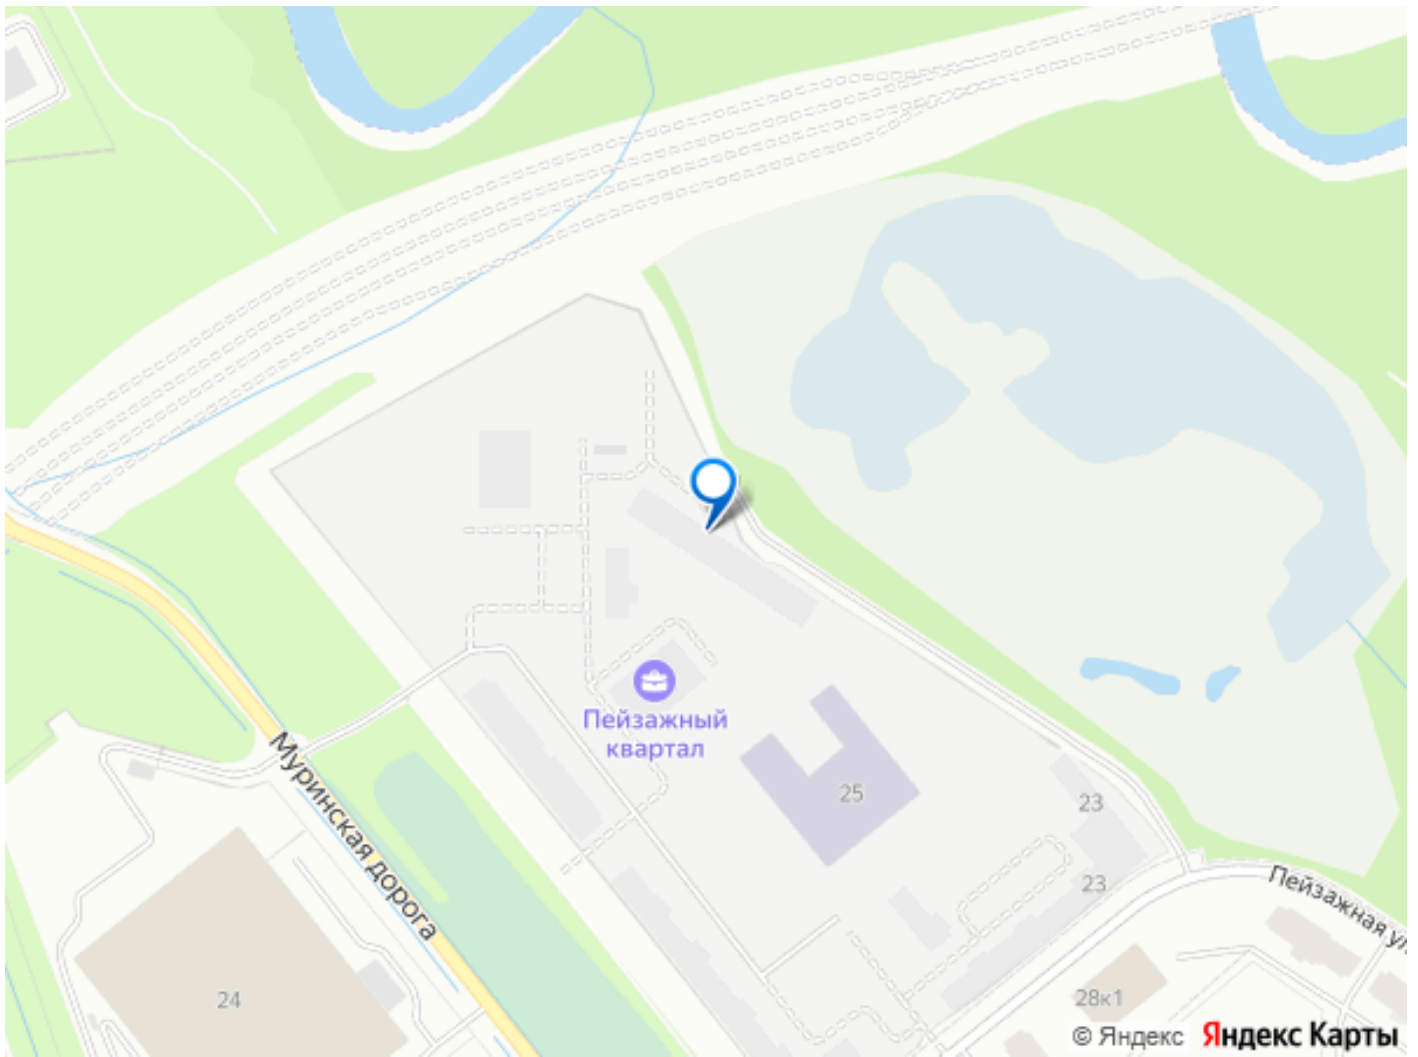

Move.ru - вся недвижимость России