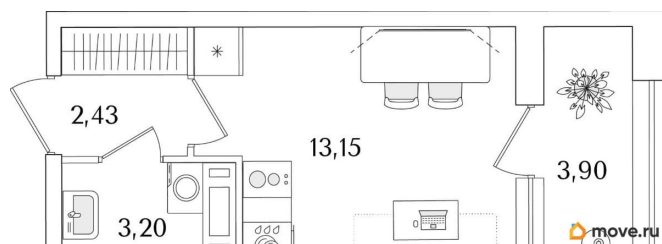

Создано: 17.09.2025 в 22:43

Обновлено: 17.04.2026 в 15:23

8 951 726 ₺

Округ

[СПБ, Калининский район](#)

Квартира

Высота потолков

2.74 м

Общая площадь

20.73 м²

Этаж

9/15

Детали объекта

Тип сделки

Продам

Раздел

[Квартиры](#)

Квартира в новостройке

да

Год сдачи

1 квартал 2029 г.

лифт

Описание

Продаётся студия в строящемся доме (Корпус 2 (секции 1, 2)), срок сдачи: I-кв. 2029, общей площадью 20.73 кв.м., на 9 этаже. Новый жилой комплекс «Аурум» от застройщика «РосСтройИнвест» расположен по адресу: г. Санкт-Петербург, Кондратьевский проспект

<https://spb.move.ru/objects/9290624060>

**Отдел продаж, Бесплатная
консультация**

79810840047

для заметок