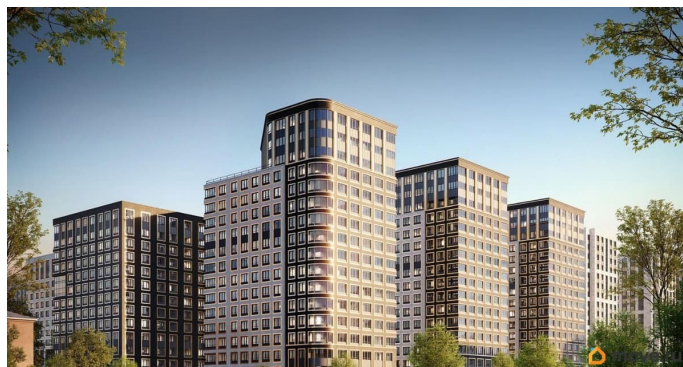

метро «Лесная» и «Площадь Ленина». В будущем запланировано строительство новых объектов, улучшающих транспортную доступность: трасса «М-7» с путепроводом, продление улицы Арсенальной, Арсенальный мост и тоннель под железнодорожными путями. Также планируется создание новых станций метро — Арсенальная, Площадь Калинина и Полюстровский проспект-1, что расширит возможности передвижения по городу.