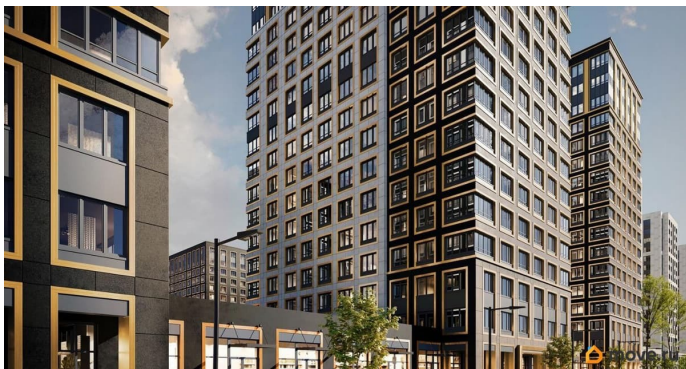

метро «Лесная» и «Площадь Ленина». В будущем запланировано строительство новых объектов, улучшающих транспортную доступность: трасса «М-7» с путепроводом, продление улицы Арсенальной, Арсенальный мост и тоннель под железнодорожными путями. Также планируется создание новых станций метро — Арсенальная, Площадь Калинина и Полюстровский проспект-1, что расширит возможности передвижения по городу.