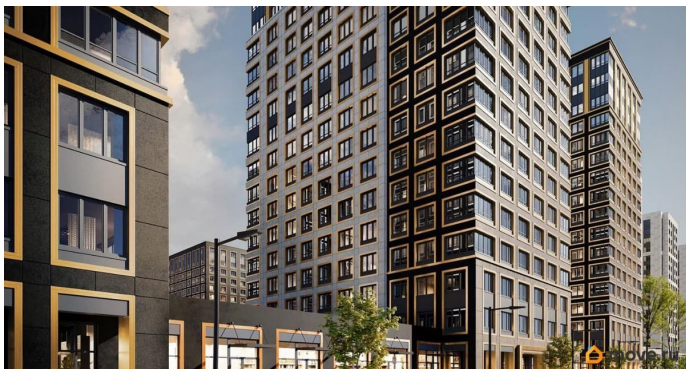

метро «Лесная» и «Площадь Ленина». В будущем запланировано строительство новых объектов, улучшающих транспортную доступность: трасса «М-7» с путепроводом, продление улицы Арсенальной, Арсенальный мост и тоннель под железнодорожными путями. Также планируется создание новых станций метро — Арсенальная, Площадь Калинина и Полюстровский проспект-1, что расширит возможности передвижения по городу.