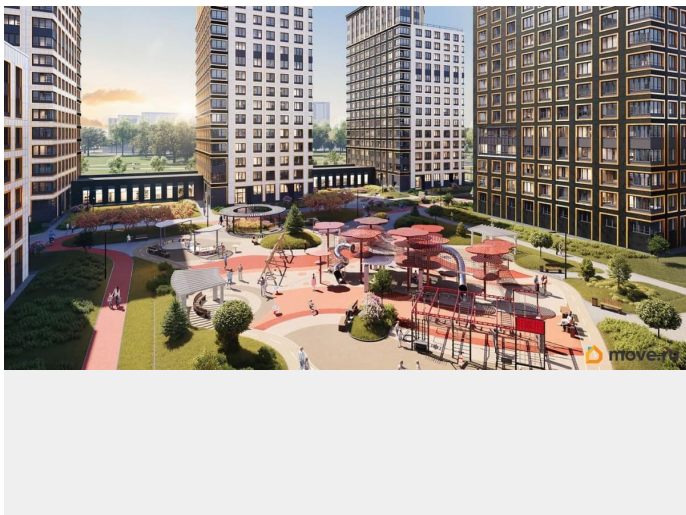

метро «Лесная» и «Площадь Ленина». В будущем запланировано строительство новых объектов, улучшающих транспортную доступность: трасса «М-7» с путепроводом, продление улицы Арсенальной, Арсенальный мост и тоннель под железнодорожными путями. Также планируется создание новых станций метро — Арсенальная, Площадь Калинина и Полюстровский проспект-1, что расширит возможности передвижения по городу.