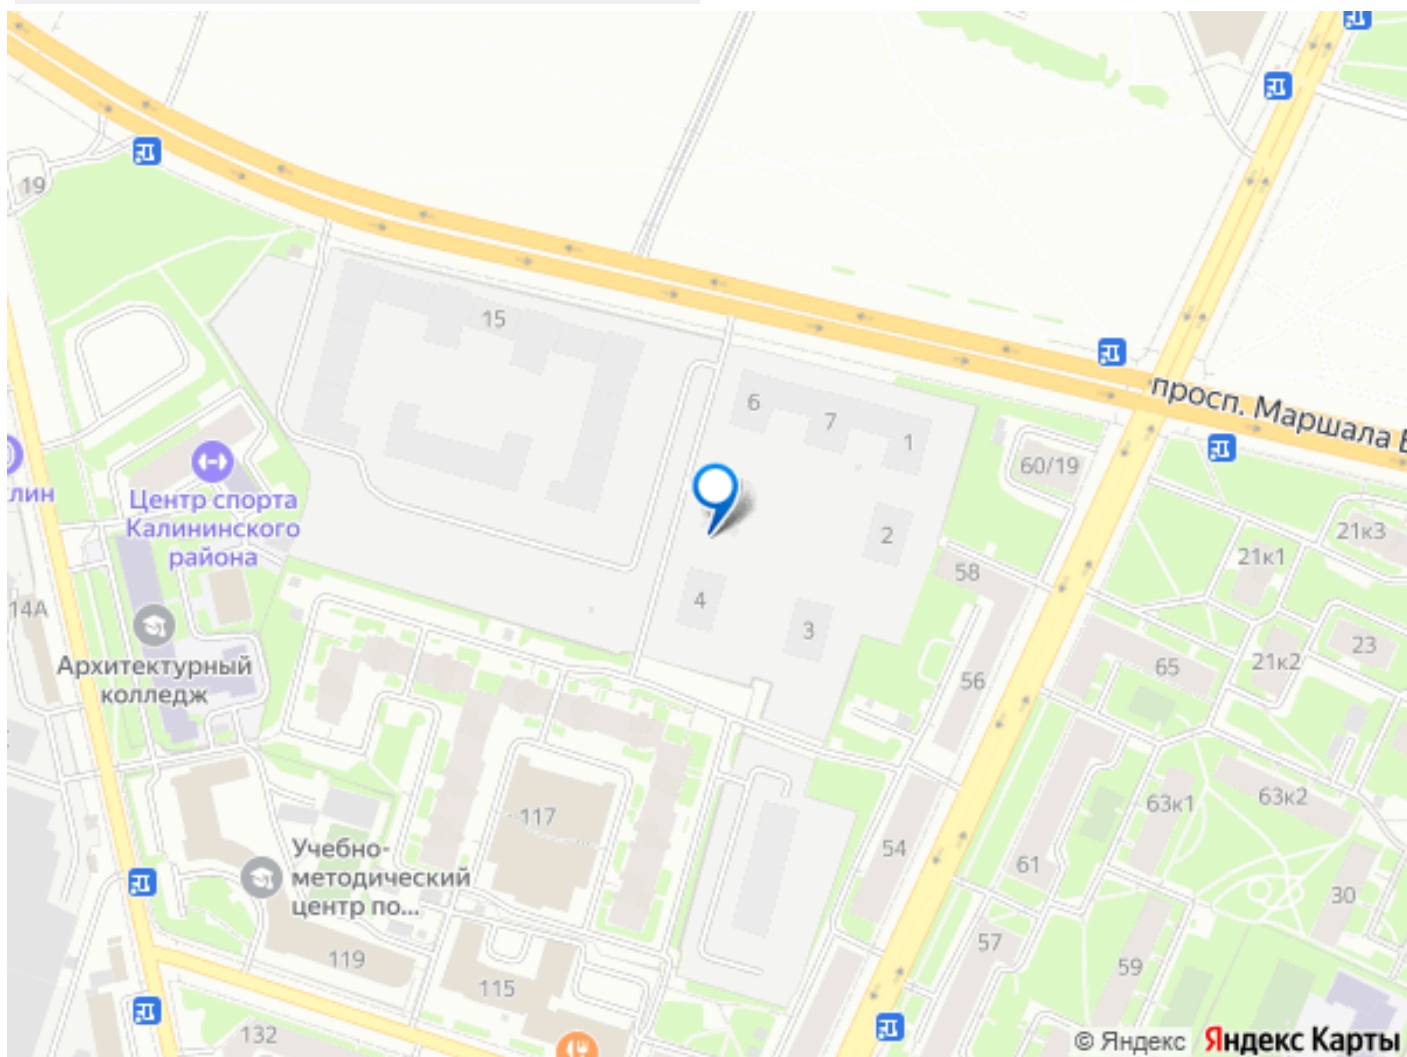

© Яндекс Яндекс Карты