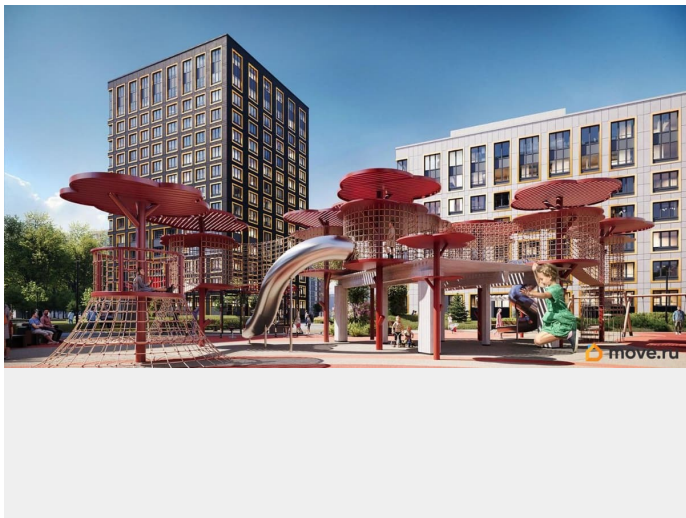

метро «Лесная» и «Площадь Ленина». В будущем запланировано строительство новых объектов, улучшающих транспортную доступность: трасса «М-7» с путепроводом, продление улицы Арсенальной, Арсенальный мост и тоннель под железнодорожными путями. Также планируется создание новых станций метро — Арсенальная, Площадь Калинина и Полюстровский проспект-1, что расширит возможности передвижения по городу.