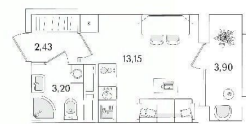

9 100 786 ₺

Округ

[СПБ, Калининский район](#)

для заметок

Квартира

Высота потолков

3 м

Жилая площадь

13.2 м²

Общая площадь

20.73 м²

Этаж

12/15

Детали объекта

Тип сделки

Продам

Раздел

[Квартиры](#)

Тип санузла

совмещенный

Ремонт

с отделкой

Квартира в новостройке

да

Год сдачи

1 квартал 2029 г.

Покупка в ипотеку

АУРУМ

move.ru