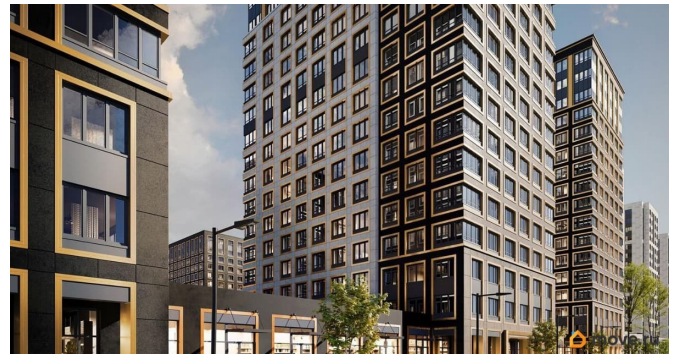

🕒 Создано: 04.08.2025 в 14:06

🔄 Обновлено: 03.04.2026 в 17:20

8 951 725 ₺

Округ

[СПБ, Калининский район](#)

для заметок

Квартира

Высота потолков

3 м

Жилая площадь

13.2 м²

Общая площадь

20.73 м²

Этаж

10/15