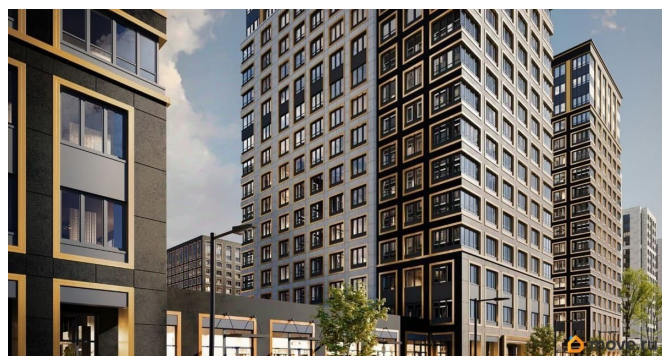

9 249 822 ₺

Округ

[СПБ, Калининский район](#)

Квартира

Высота потолков

2.74 м

Общая площадь

20.73 м²

Этаж

14/15

Детали объекта

Тип сделки

Продам

Раздел

[Квартиры](#)

Квартира в новостройке

да

Год сдачи

1 квартал 2029 г.

лифт

Описание

Продаётся студия в строящемся доме (Корпус 2 (секции 1, 2)), срок сдачи: I-кв. 2029, общей площадью 20.73 кв.м., на 14 этаже. Новый жилой комплекс «Аурум» от застройщика «РосСтройИнвест» расположен по адресу: г. Санкт-Петербург, Кондратьевский проспект

<https://spb.move.ru/objects/9293735502>

**Отдел продаж, Бесплатная
консультация**

79810840047

для заметок