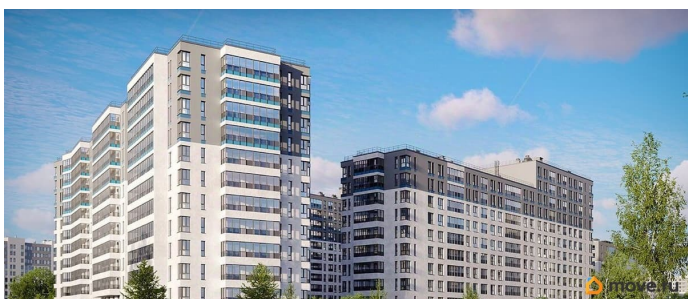

Шушары, ул. Школьная