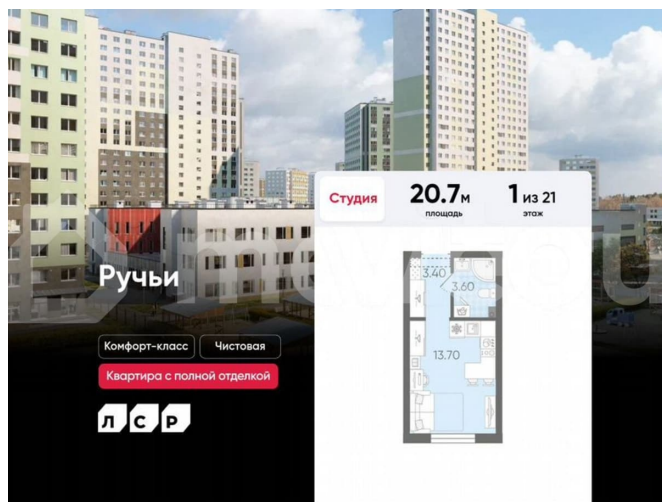

Раздел

[Квартиры](#)

Ремонт

с отделкой

Квартира в новостройке

да

Описание

Цена действует при 100% оплате и на определенные ипотечные программы. Подробности — в отделе продаж по телефону. Продаётся студия в ЖК «Ручьи» на 1 этаже. Общая площадь составляет 20.70 кв. м. Квартира с чистой отделкой. Жилой

<https://spb.move.ru/objects/9292911817>

ООО «ЛСР. Недвижимость-Северо-Запад», ЛСР. Недвижимость - Северо-Запад

89251234567

для заметок

комплекс «Ручьи» располагается по адресу Санкт-Петербург, Красногвардейский. ЖК «Ручьи» — крупный проект комфорт-класса в Красногвардейском районе, на Пискаревском проспекте. В новостройке эргономичные планировки, уютные пешеходные дворы без машин, с детскими и спортивными площадками. Расположение комплекса: • 10 минут до станции метро «Академическая» на автобусе; • 10 минут до ж/д станции «Ручьи»; • 5 минут до КАД на автомобиле. Первая очередь уже заселена, во второй очереди появятся 27 домов. Квартиры передаются с отделкой. Парадные устроены на уровне земли — без ступеней и высоких порогов, а зайти внутрь можно как со стороны двора, так и с улицы. ЛСР построит на территории комплекса школу и два детских сада. Между домами будут обустроены игровые и спортивные площадки с турниками и тренажерами, удобные зоны отдыха для детей и взрослых. Первые этажи отведены под колясочные, магазины и сервисные службы. Здесь есть всё необходимое для комфортной жизни: магазины, аптеки, парикмахерские, пекарни и кофейни, достаточно спуститься на лифте во двор своего дома. Вокруг квартала пройдет велодорожка. Преимущества комплекса: - Большой выбор семейных квартир с просторной кухней-гостиной - Рядом Муринский и Пискаревский парки - Безбарьерная среда - Развитая социальная инфраструктура - Двор без машин Успейте приобрести квартиру на выгодных условиях! Чтобы узнать подробности, обращайтесь за консультацией по телефону.