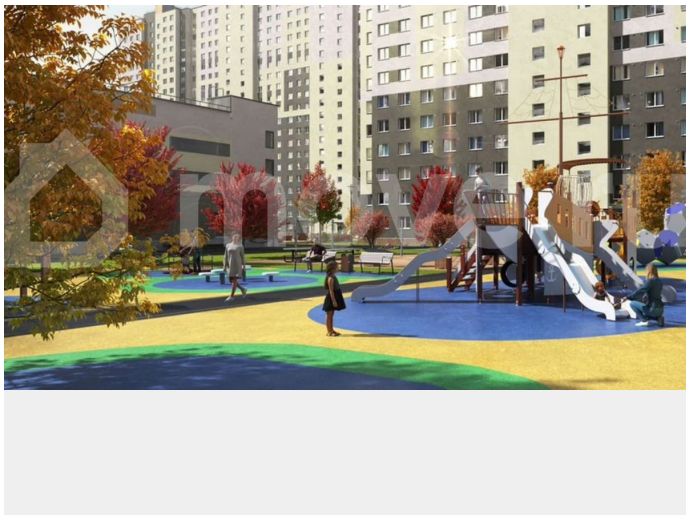

Ручьи

Комфорт-класс Чистовая

Квартира с полной отделкой

ЛСР

Студия 20.7 м² площадь 1 из 21 этаж