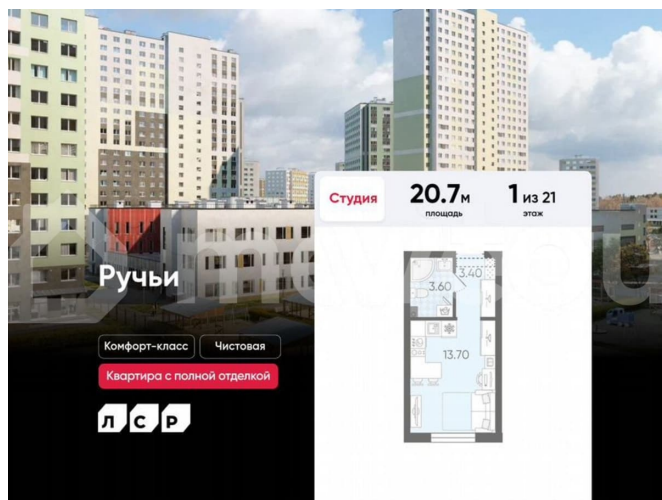

Квартира

Общая площадь

20.7 м²

Этаж

1/21

Детали объекта

Тип сделки

Продам

Раздел

[Квартиры](#)

Ремонт

с отделкой

Квартира в новостройке

да

Описание

Цена действует при 100% оплате и на определенные ипотечные программы. Подробности — в отделе продаж по телефону. Продаётся студия в ЖК «Ручьи» на 1 этаже. Общая площадь составляет 20.70 кв. м. Квартира с чистой отделкой. Жилой

<https://spb.move.ru/objects/9293221751>

ООО «ЛСР. Недвижимость-Северо-Запад», ЛСР. Недвижимость - Северо-Запад

89251234567

для заметок

комплекс «Ручьи» располагается по адресу Санкт-Петербург, Красногвардейский. ЖК «Ручьи» — крупный проект комфорт-класса в Красногвардейском районе, на Пискаревском проспекте. В новостройке эргономичные планировки, уютные пешеходные дворы без машин, с детскими и спортивными площадками. Расположение комплекса: • 10 минут до станции метро «Академическая» на автобусе; • 10 минут до ж/д станции «Ручьи»; • 5 минут до КАД на автомобиле. Первая очередь уже заселена, во второй очереди появятся 27 домов. Квартиры передаются с отделкой. Парадные устроены на уровне земли — без ступеней и высоких порогов, а зайти внутрь можно как со стороны двора, так и с улицы. ЛСР построит на территории комплекса школу и два детских сада. Между домами будут обустроены игровые и спортивные площадки с турниками и тренажерами, удобные зоны отдыха для детей и взрослых. Первые этажи отведены под колясочные, магазины и сервисные службы. Здесь есть всё необходимое для комфортной жизни: магазины, аптеки, парикмахерские, пекарни и кофейни, достаточно спуститься на лифте во двор своего дома. Вокруг квартала пройдет велодорожка. Преимущества комплекса: - Большой выбор семейных квартир с просторной кухней-гостиной - Рядом Муринский и Пискаревский парки - Безбарьерная среда - Развитая социальная инфраструктура - Двор без машин Успейте приобрести квартиру на выгодных условиях! Чтобы узнать подробности, обращайтесь за консультацией по телефону.