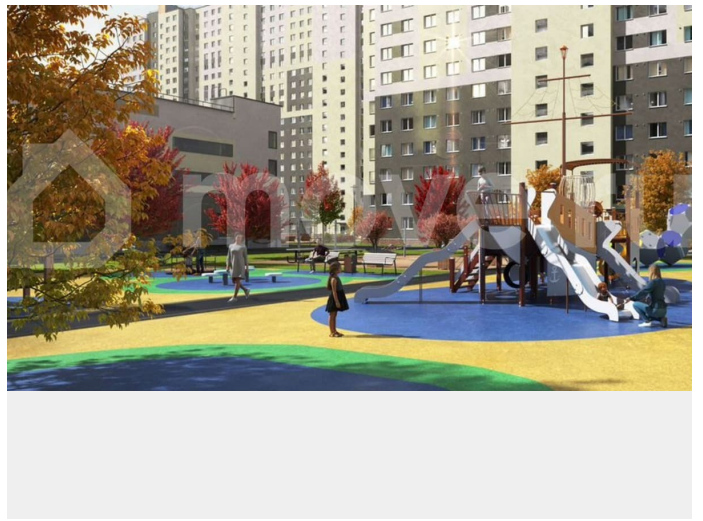

Студия 20.7 м площадь 1 из 21 этаж

Ручьи

Комфорт-класс Чистовая

Квартира с полной отделкой

ДСД