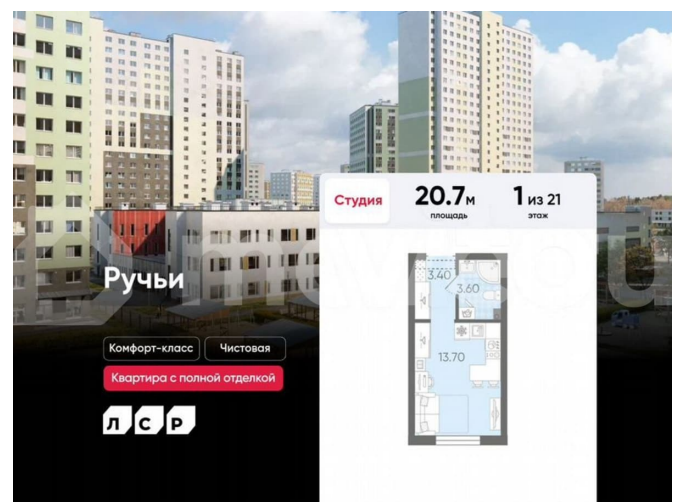

Квартира

Общая площадь

20.7 м²

Этаж

1/17

Детали объекта

Тип сделки

Продам

Раздел

[Квартиры](#)

Ремонт

с отделкой

Квартира в новостройке

да

Описание

Цена действует при 100% оплате и на определенные ипотечные программы. Подробности — в отделе продаж по телефону. Продаётся студия в ЖК «Ручьи» на 1 этаже. Общая площадь составляет 20.70 кв. м. Квартира с чистой отделкой. Жилой

<https://spb.move.ru/objects/9290007896>

ООО «ЛСР. Недвижимость-Северо-Запад», ЛСР. Недвижимость - Северо-Запад

89251234567

для заметок

комплекс «Ручьи» располагается по адресу Санкт-Петербург, Красногвардейский. ЖК «Ручьи» — крупный проект комфорт-класса в Красногвардейском районе, на Пискаревском проспекте. В новостройке эргономичные планировки, уютные пешеходные дворы без машин, с детскими и спортивными площадками. Расположение комплекса: • 10 минут до станции метро «Академическая» на автобусе; • 10 минут до ж/д станции «Ручьи»; • 5 минут до КАД на автомобиле. Первая очередь уже заселена, во второй очереди появятся 27 домов. Квартиры передаются с отделкой. Парадные устроены на уровне земли — без ступеней и высоких порогов, а зайти внутрь можно как со стороны двора, так и с улицы. ЛСР построит на территории комплекса школу и два детских сада. Между домами будут обустроены игровые и спортивные площадки с турниками и тренажерами, удобные зоны отдыха для детей и взрослых. Первые этажи отведены под колясочные, магазины и сервисные службы. Здесь есть всё необходимое для комфортной жизни: магазины, аптеки, парикмахерские, пекарни и кофейни, достаточно спуститься на лифте во двор своего дома. Вокруг квартала пройдет велодорожка. Преимущества комплекса: - Большой выбор семейных квартир с просторной кухней-гостиной - Рядом Муринский и Пискаревский парки - Безбарьерная среда - Развитая социальная инфраструктура - Двор без машин Успейте приобрести квартиру на выгодных условиях! Чтобы узнать подробности, обращайтесь за консультацией по телефону.