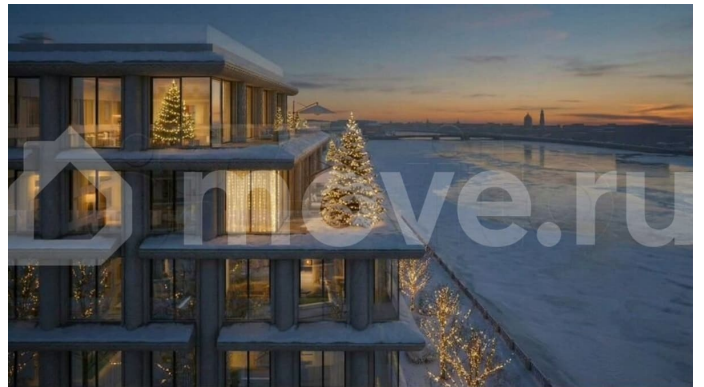

C / 20.70

№ 293