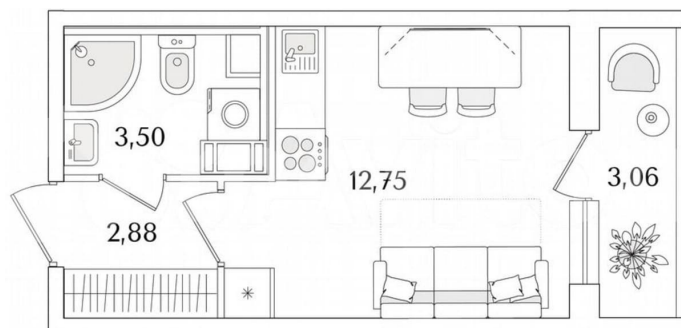

всё это обеспечит высокий уровень комфорта и будет вдохновлять на новые свершения.

«Кинопарк» у парка «Новознаменка» возводится на бывшей территории «Ленфильма». Тема кино найдет отражение в отделке мест общего пользования и благоустройстве территории.

Инфраструктура Жилой комплекс расположен в обжитой части Красносельского района – рядом есть магазины, детские сады, школы и другая необходимая инфраструктура. Напротив комплекса находится парк «Новознаменка», в шаговой доступности еще четыре парка и два сквера. Варианты отделки Полная отделка Comfort в современном дизайне. Предчистовая отделка (white box) – будут выполнены все грязные работы, клиенту останется нанести последние штрихи. Квартиру также можно приобрести без отделки.