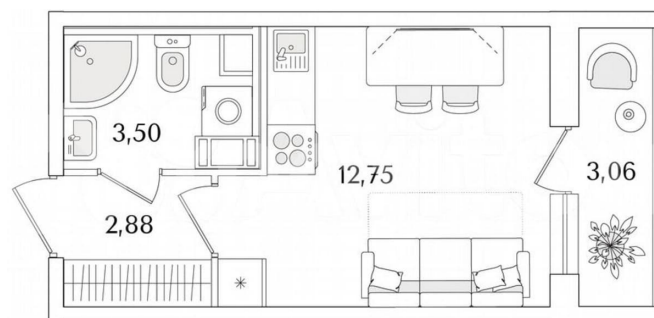

Санкт-Петербург

6 570 389 ₺

Санкт-Петербург

Квартира

Общая площадь

20.7 м²

Этаж

3/9

Детали объекта

Тип сделки

Продам

Раздел

[Квартиры](#)

Ремонт

без отделки

Квартира в новостройке

да

Описание

Продаётся Студия в ЖК Кинопарк от застройщика Холдинг «РСТИ» (Росстройинвест). Квартира находится в 9 этажном доме, в Очередь 2, Корпус 2 на 3 этаже. Общая площадь квартиры 20,66 кв.м. «Кинопарк» — современный жилой комплекс, в котором главную роль играет Вы! Здесь возможен любой желанный сценарий жизни. Продуманные планировки, закрытые уютные дворы, развитая инфраструктура квартала —

<https://spb.move.ru/objects/9290011568>

Холдинг «РСТИ» (Росстройинвест),

Холдинг «РСТИ» (Росстройинвест)

89251234567

для заметок