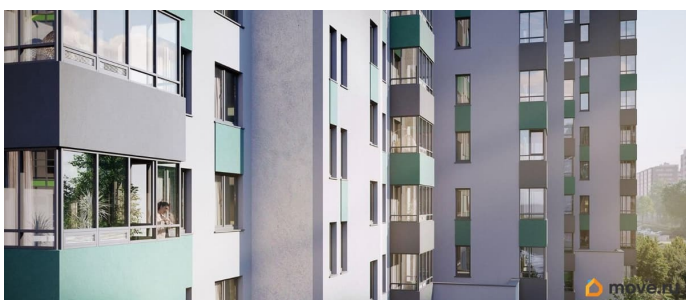

трехкомнатные евроформата с просторными кухнями-гостиными и двумя полноценными ванными комнатами, одна из которых с естественным светом. В большинстве квартир предусмотрены функциональные балконы или лоджии площадью более 4х квадратных метров с панорамным остеклением.