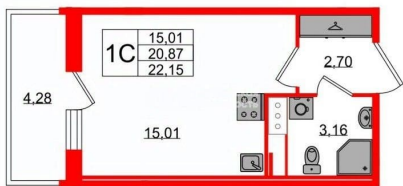

Улица

[проспект Большой Смоленский](#)

Квартира

Высота потолков

2.77 м

Жилая площадь

15 м²

Общая площадь

20.87 м²

Этаж

9/11

Детали объекта

Тип сделки

Продам

Раздел

[Квартиры](#)

 Петербургская Недвижимость

Студия, 20.87м²

- Кол-во комнат 1
- Этаж 9 из 11
- Общая площадь 20.87м²
- Жилая площадь 15.01м²

 move.ru

с отделкой

Квартира в новостройке

да

Год сдачи

Студия, 20.87м²

- Кол-во комнат 1
- Этаж 9 из 11
- Общая площадь 20.87м²
- Жилая площадь 15.01м²

Move.ru - вся недвижимость России