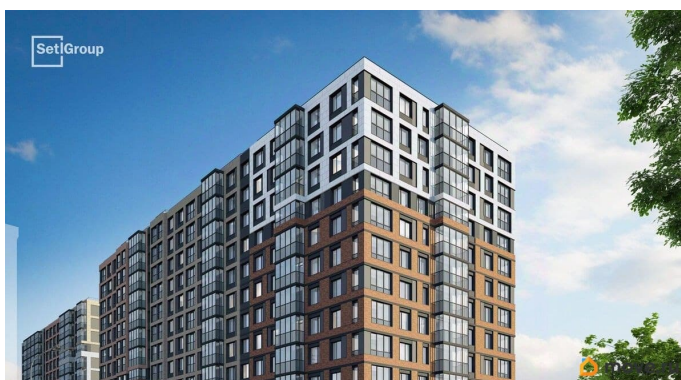

Студия, 20.87м²

- Кол-во комнат 1
- Этаж 9 из 11
- Общая площадь 20.87м²
- Жилая площадь 15.01м²