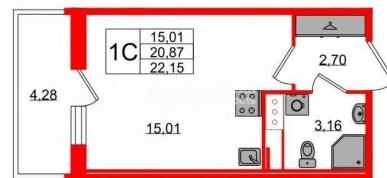

Улица

[проспект Большой Смоленский](#)

Квартира

Высота потолков

2.77 м

Жилая площадь

15 м²

Общая площадь

20.87 м²

Этаж

9/11

Детали объекта

Тип сделки

Продам

Раздел

[Квартиры](#)

 Петербургская Недвижимость

Студия, 20.87м²

- Кол-во комнат 1
- Этаж 9 из 11
- Общая площадь 20.87м²
- Жилая площадь 15.01м²

 move.ru

с отделкой

Квартира в новостройке

да

Год сдачи