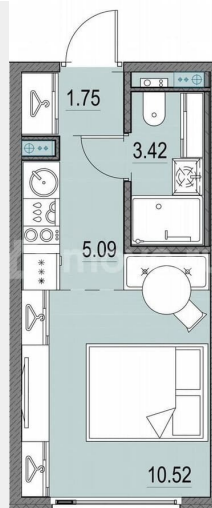

и отвечающих потребностям различных жителей проекта. (AQID02523565)