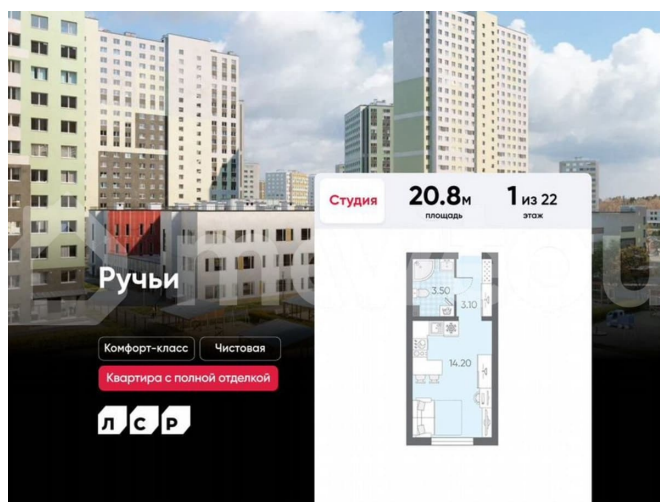

## Описание

Цена действует при 100% оплате и на определенные ипотечные программы. Подробности — в отделе продаж по телефону. Продаётся студия в ЖК «Ручьи» на 1 этаже. Общая площадь составляет 20.80 кв. м. Квартира с чистой отделкой. Жилой

<https://spb.move.ru/objects/9290134110>

**ООО «ЛСР. Недвижимость-Северо-Запад», ЛСР. Недвижимость - Северо-Запад**

**89251234567**

для заметок

комплекс «Ручьи» располагается по адресу Санкт-Петербург, Красногвардейский. ЖК «Ручьи» — крупный проект комфорт-класса в Красногвардейском районе, на Пискаревском проспекте. В новостройке эргономичные планировки, уютные пешеходные дворы без машин, с детскими и спортивными площадками. Расположение комплекса: • 10 минут до станции метро «Академическая» на автобусе; • 10 минут до ж/д станции «Ручьи»; • 5 минут до КАД на автомобиле. Первая очередь уже заселена, во второй очереди появятся 27 домов. Квартиры передаются с отделкой. Парадные устроены на уровне земли — без ступеней и высоких порогов, а зайти внутрь можно как со стороны двора, так и с улицы. ЛСР построит на территории комплекса школу и два детских сада. Между домами будут обустроены игровые и спортивные площадки с турниками и тренажерами, удобные зоны отдыха для детей и взрослых. Первые этажи отведены под колясочные, магазины и сервисные службы. Здесь есть всё необходимое для комфортной жизни: магазины, аптеки, парикмахерские, пекарни и кофейни, достаточно спуститься на лифте во двор своего дома. Вокруг квартала пройдет велодорожка. Преимущества комплекса: - Большой выбор семейных квартир с просторной кухней-гостиной - Рядом Муринский и Пискаревский парки - Безбарьерная среда - Развитая социальная инфраструктура - Двор без машин Успейте приобрести квартиру на выгодных условиях! Чтобы узнать подробности, обращайтесь за консультацией по телефону.