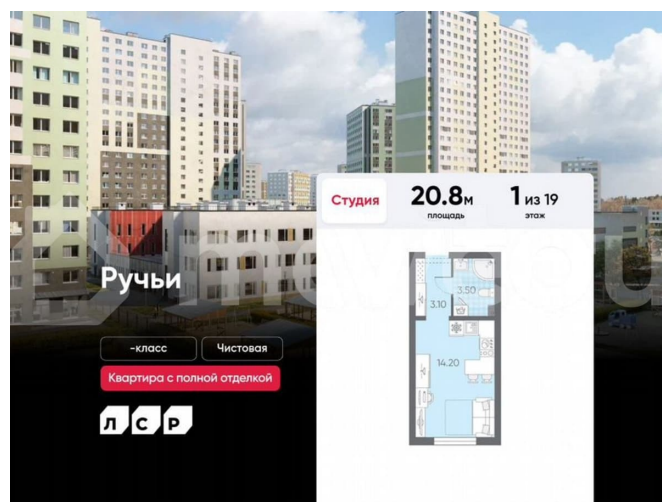

Раздел

[Квартиры](#)

Ремонт

с отделкой

Квартира в новостройке

да

Описание

Цена действует при 100% оплате и на определенные ипотечные программы. Подробности — в отделе продаж по телефону. Продаётся студия в ЖК «Ручьи» на 1 этаже. Общая площадь составляет 20.80 кв. м. Квартира с чистой отделкой. Жилой

<https://spb.move.ru/objects/9291633266>

ООО «ЛСР. Недвижимость-Северо-Запад», ЛСР. Недвижимость - Северо-Запад

89251234567

для заметок

комплекс «Ручьи» располагается по адресу Санкт-Петербург, Красногвардейский. ЖК «Ручьи» — крупный проект комфорт-класса в Красногвардейском районе, на Пискаревском проспекте. В новостройке эргономичные планировки, уютные пешеходные дворы без машин, с детскими и спортивными площадками. Расположение комплекса: • 10 минут до станции метро «Академическая» на автобусе; • 10 минут до ж/д станции «Ручьи»; • 5 минут до КАД на автомобиле. Первая очередь уже заселена, во второй очереди появятся 27 домов. Квартиры передаются с отделкой. Парадные устроены на уровне земли — без ступеней и высоких порогов, а зайти внутрь можно как со стороны двора, так и с улицы. ЛСР построит на территории комплекса школу и два детских сада. Между домами будут обустроены игровые и спортивные площадки с турниками и тренажерами, удобные зоны отдыха для детей и взрослых. Первые этажи отведены под колясочные, магазины и сервисные службы. Здесь есть всё необходимое для комфортной жизни: магазины, аптеки, парикмахерские, пекарни и кофейни, достаточно спуститься на лифте во двор своего дома. Вокруг квартала пройдет велодорожка. Преимущества комплекса: - Большой выбор семейных квартир с просторной кухней-гостиной - Рядом Муринский и Пискаревский парки - Безбарьерная среда - Развитая социальная инфраструктура - Двор без машин Успейте приобрести квартиру на выгодных условиях! Чтобы узнать подробности, обращайтесь за консультацией по телефону.