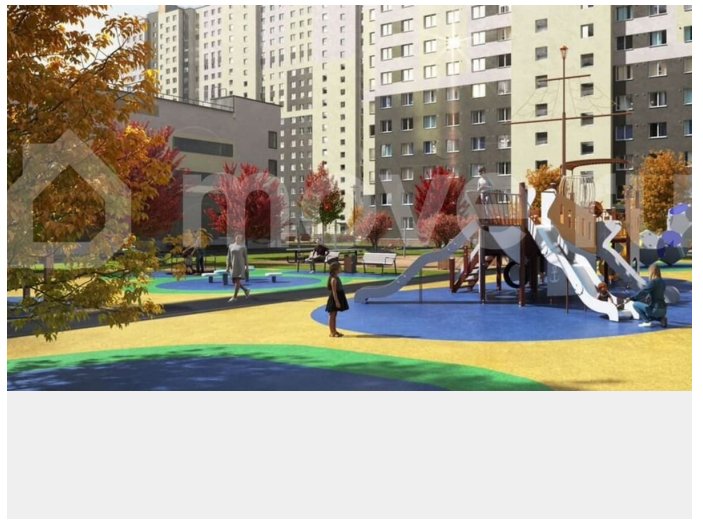

Ручьи

—класс Чистовая

Квартира с полной отделкой

ДСД

Студия **20.8 м** площадь **1 из 19** этаж