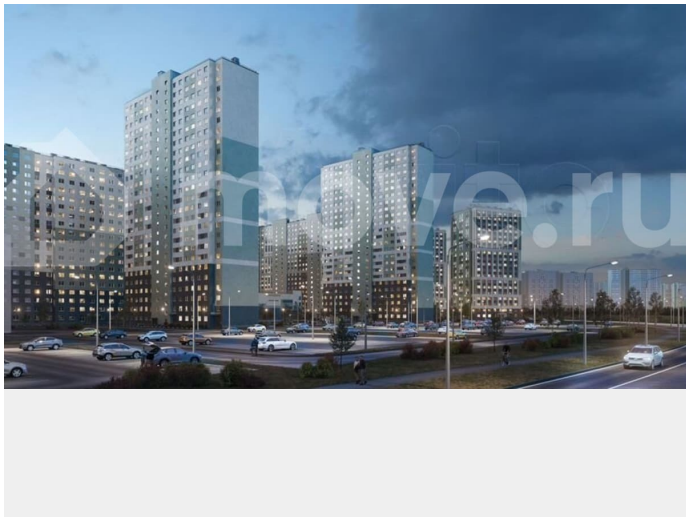

Ручьи

—класс Чистовая

Квартира с полной отделкой

ДСД

Студия **20.8 м** площадь **1 из 19** этаж