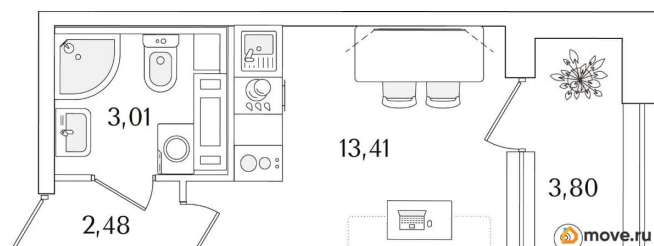

🕒 Создано: 17.09.2025 в 21:54

🔄 Обновлено: 17.04.2026 в 14:51

9 430 415 ₺

Округ

[СПБ, Калининский район](#)

Квартира

Высота потолков

2.74 м

Общая площадь

20.8 м²

Этаж

15/15

Детали объекта

Тип сделки

Продам

Раздел

[Квартиры](#)

Квартира в новостройке

да

Год сдачи

1 квартал 2029 г.

лифт

Описание

Продаётся студия в строящемся доме (Корпус 2 (секции 1, 2)), срок сдачи: I-кв. 2029, общей площадью 20.8 кв.м., на 15 этаже. Новый жилой комплекс «Аурум» от застройщика «РосСтройИнвест» расположен по адресу: г. Санкт-Петербург, Кондратьевский проспект

<https://spb.move.ru/objects/9290624076>

**Отдел продаж, Бесплатная
консультация**

79810840047

для заметок