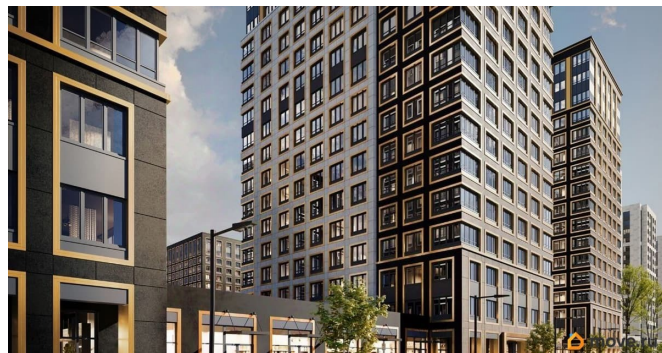

9 298 783 ₺

Округ

[СПБ, Калининский район](#)

Квартира

Высота потолков

2.74 м

Общая площадь

20.8 м²

Этаж

15/15

Детали объекта

Тип сделки

Продам

Раздел

[Квартиры](#)

Квартира в новостройке

да

Год сдачи

1 квартал 2029 г.

лифт

Описание

Продаётся студия в строящемся доме (Корпус 2 (секции 1, 2)), срок сдачи: I-кв. 2029, общей площадью 20.8 кв.м., на 15 этаже. Новый жилой комплекс «Аурум» от застройщика «РосСтройИнвест» расположен по адресу: г. Санкт-Петербург, Кондратьевский проспект

<https://spb.move.ru/objects/9290626758>

**Отдел продаж, Бесплатная
консультация**

79810840047

для заметок