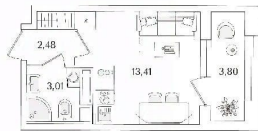

АУРУМ

move.ru

© Яндекс Яндекс Карты