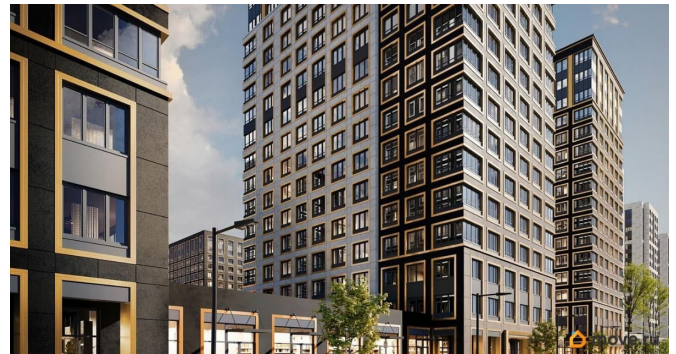

9 004 282 ₺

Округ

[СПБ, Калининский район](#)

для заметок

Квартира

Высота потолков

3 м

Жилая площадь

13.4 м²

Общая площадь

20.8 м²

Этаж

11/15

Детали объекта

Тип сделки

Продам

Раздел

[Квартиры](#)

Тип санузла

совмещенный

Ремонт

с отделкой

Квартира в новостройке

да

Год сдачи

1 квартал 2029 г.

Покупка в ипотеку