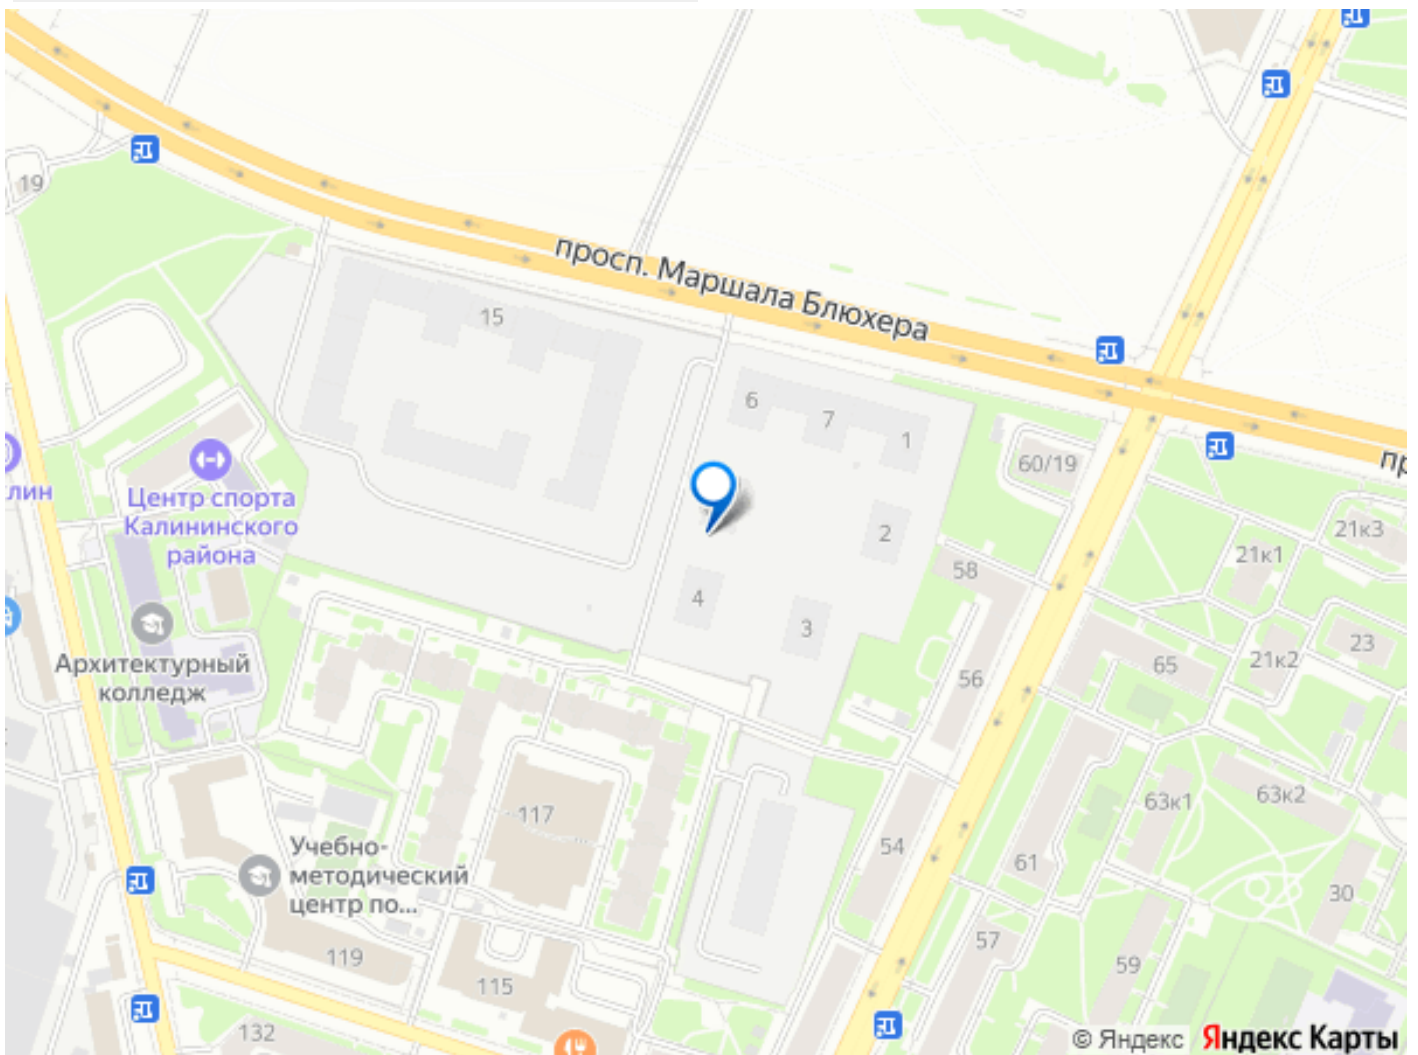

метро «Лесная» и «Площадь Ленина». В будущем запланировано строительство новых объектов, улучшающих транспортную доступность: трасса «М-7» с путепроводом, продление улицы Арсенальной, Арсенальный мост и тоннель под железнодорожными путями. Также планируется создание новых станций метро — Арсенальная, Площадь Калинина и Полюстровский проспект-1, что расширит возможности передвижения по городу.

АУРУМ

move.ru

© Яндекс Яндекс Карты