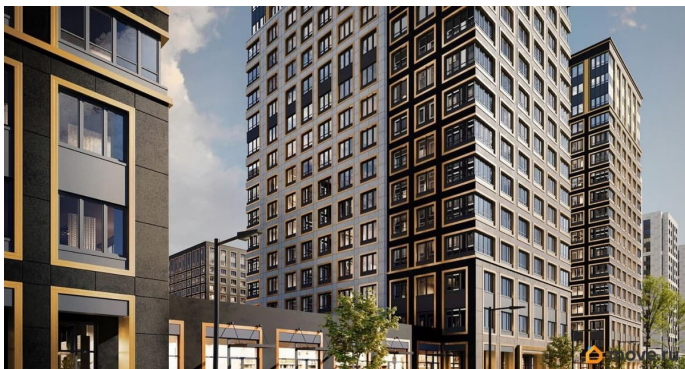

метро «Лесная» и «Площадь Ленина». В будущем запланировано строительство новых объектов, улучшающих транспортную доступность: трасса «М-7» с путепроводом, продление улицы Арсенальной, Арсенальный мост и тоннель под железнодорожными путями. Также планируется создание новых станций метро — Арсенальная, Площадь Калинина и Полюстровский проспект-1, что расширит возможности передвижения по городу.