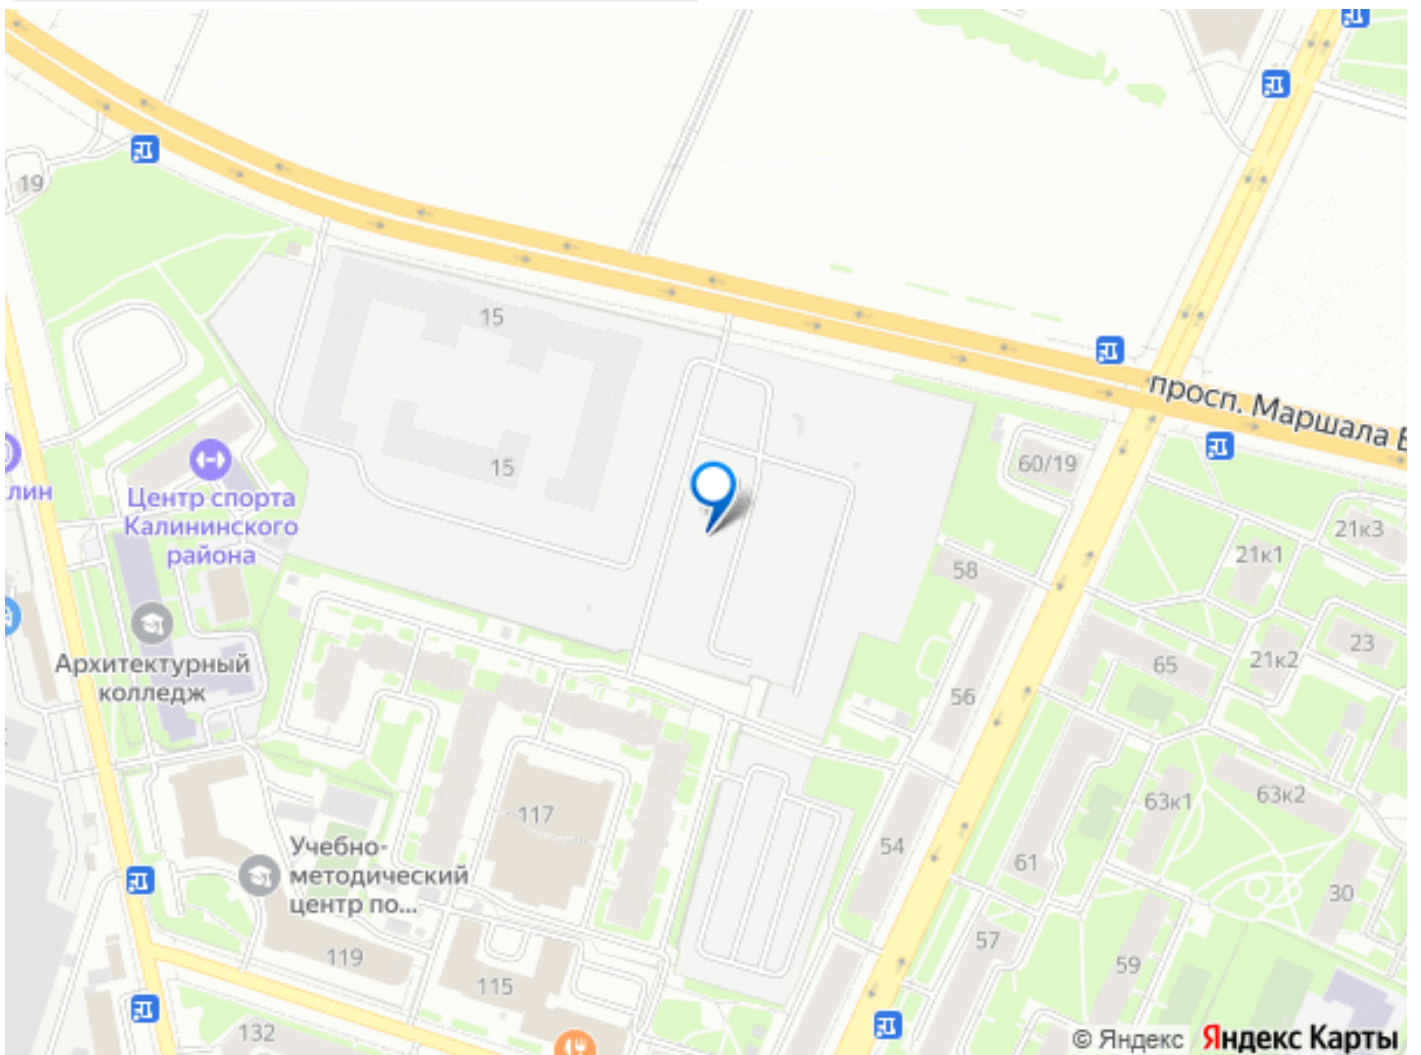

АУРУМ

move.ru