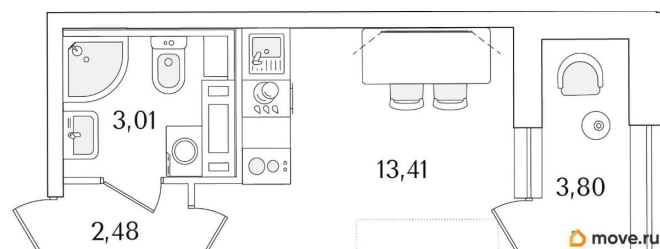

🕒 Создано: 17.04.2026 в 15:29

🔄 Обновлено: 17.04.2026 в 15:13

9 151 533 ₽

Округ

[СПБ, Калининский район](#)

Квартира

Общая площадь

20.8 м²

Этаж

13/15

Детали объекта

Тип сделки

Продам

Раздел

[Квартиры](#)

Квартира в новостройке

да

Год сдачи

1 квартал 2029 г.

лифт

Описание

Продаётся студия в строящемся доме (Корпус 2 (секции 1, 2)), срок сдачи: I-кв. 2029, общей площадью 20.8 кв.м., на 13 этаже. Новый жилой комплекс «Аурум» от застройщика «РосСтройИнвест» расположен по адресу: г. Санкт-Петербург, Кондратьевский проспект

<https://spb.move.ru/objects/9293673144>

**Отдел продаж, Бесплатная
консультация**

79810840047

для заметок