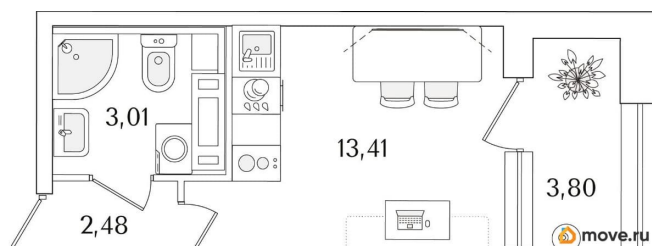

🕒 Создано: 17.04.2026 в 14:53

🔄 Обновлено: 17.04.2026 в 15:10

9 131 308 ₺

Округ

[СПБ, Калининский район](#)

Квартира

Общая площадь

20.8 м²

Этаж

12/15

Детали объекта

Тип сделки

Продам

Раздел

[Квартиры](#)

Квартира в новостройке

да

Год сдачи

1 квартал 2029 г.

лифт

Описание

Продаётся студия в строящемся доме (Корпус 2 (секции 1, 2)), срок сдачи: I-кв. 2029, общей площадью 20.8 кв.м., на 12 этаже. Новый жилой комплекс «Аурум» от застройщика «РосСтройИнвест» расположен по адресу: г. Санкт-Петербург, Кондратьевский проспект

<https://spb.move.ru/objects/9293673145>

**Отдел продаж, Бесплатная
консультация**

79810840047

для заметок