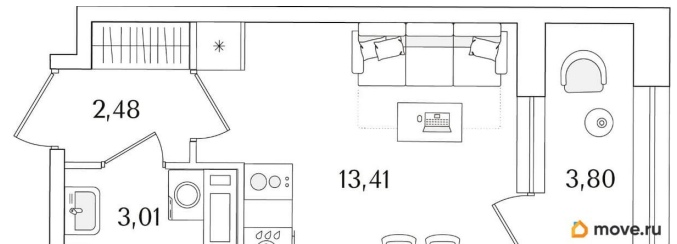

Создано: 17.04.2026 в 14:42

Обновлено: 17.04.2026 в 15:16

8 717 102 ₺

Округ

[СПБ, Калининский район](#)

Квартира

Общая площадь

20.8 м²

Этаж

6/15

Детали объекта

Тип сделки

Продам

Раздел

[Квартиры](#)

Квартира в новостройке

да

Год сдачи

1 квартал 2029 г.

лифт

Описание

Продаётся студия в строящемся доме (Корпус 2 (секции 1, 2)), срок сдачи: I-кв. 2029, общей площадью 20.8 кв.м., на 6 этаже. Новый жилой комплекс «Аурум» от застройщика «РосСтройИнвест» расположен по адресу: г. Санкт-Петербург, Кондратьевский проспект

<https://spb.move.ru/objects/9293673296>

**Отдел продаж, Бесплатная
консультация**

79810840047

для заметок