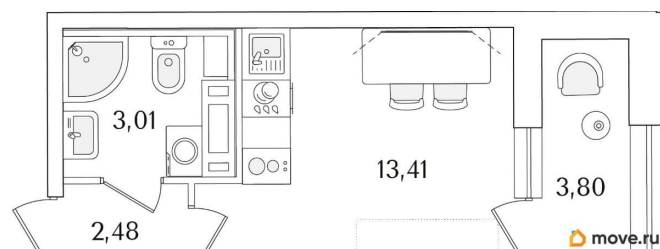

🕒 Создано: 30.12.2025 в 11:54

🔄 Обновлено: 18.04.2026 в 12:30

9 004 283 ₪

Округ

[СПБ, Калининский район](#)

Квартира

Высота потолков

2.74 м

Общая площадь

20.8 м²

Этаж

12/15

Детали объекта

Тип сделки

Продам

Раздел

[Квартиры](#)

Квартира в новостройке

да

Год сдачи

1 квартал 2029 г.

лифт

Описание

Продаётся студия в строящемся доме (Корпус 2 (секции 1, 2)), срок сдачи: I-кв. 2029, общей площадью 20.8 кв.м., на 12 этаже. Новый жилой комплекс «Аурум» от застройщика «РосСтройИнвест» расположен по адресу: г. Санкт-Петербург, Кондратьевский проспект

<https://spb.move.ru/objects/9293707513>

**Отдел продаж, Бесплатная
консультация**

79810840047

для заметок