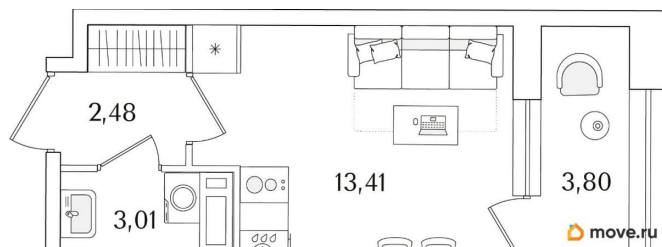

🕒 Создано: 17.02.2026 в 20:04

🔄 Обновлено: 17.04.2026 в 14:36

9 151 533 ₺

Округ

[СПБ, Калининский район](#)

Квартира

Высота потолков

2.74 м

Общая площадь

20.8 м²

Этаж

13/15

Детали объекта

Тип сделки

Продам

Раздел

[Квартиры](#)

Квартира в новостройке

да

Год сдачи

1 квартал 2029 г.

лифт

Описание

Продаётся студия в строящемся доме (Корпус 2 (секции 1, 2)), срок сдачи: I-кв. 2029, общей площадью 20.8 кв.м., на 13 этаже. Новый жилой комплекс «Аурум» от застройщика «РосСтройИнвест» расположен по адресу: г. Санкт-Петербург, Кондратьевский проспект

<https://spb.move.ru/objects/9293707649>

**Отдел продаж, Бесплатная
консультация**

79810840047

для заметок