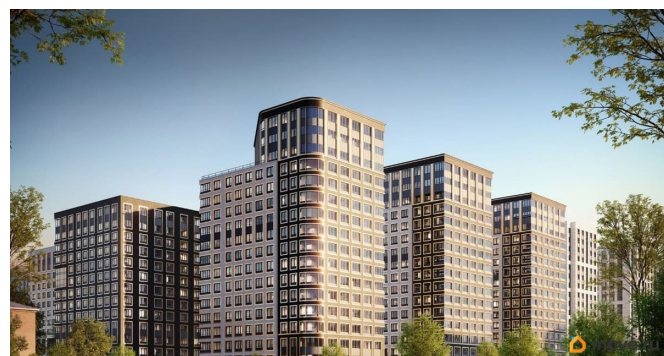

🕒 Создано: 18.04.2026 в 17:44

🔄 Обновлено: 18.04.2026 в 16:59

8 717 102 ₹

Округ

[СПБ, Калининский район](#)

Квартира

Общая площадь

20.8 м²

Этаж

6/15

Детали объекта

Тип сделки

Продам

Раздел

[Квартиры](#)

Квартира в новостройке

да

Год сдачи

1 квартал 2029 г.

лифт

Описание

Продаётся студия в строящемся доме (Корпус 2 (секции 1, 2)), срок сдачи: I-кв. 2029, общей площадью 20.8 кв.м., на 6 этаже. Новый жилой комплекс «Аурум» от застройщика «РосСтройИнвест» расположен по адресу: г. Санкт-Петербург, Кондратьевский проспект

<https://spb.move.ru/objects/9293709160>

**Отдел продаж, Бесплатная
консультация**

79810840047

для заметок