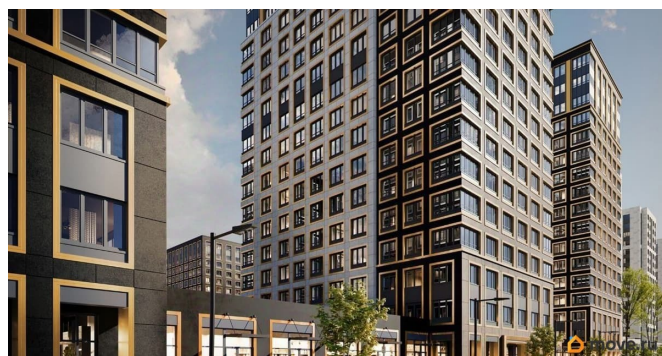

Создано: 01.04.2026 в 15:33

Обновлено: 18.04.2026 в 17:25

9 131 308 ₺

Округ

[СПБ, Калининский район](#)

Квартира

Общая площадь

20.8 м²

Этаж

12/15

Детали объекта

Тип сделки

Продам

Раздел

[Квартиры](#)

Квартира в новостройке

да

Год сдачи

1 квартал 2029 г.

лифт

Описание

Продаётся студия в строящемся доме (Корпус 2 (секции 1, 2)), срок сдачи: I-кв. 2029, общей площадью 20.8 кв.м., на 12 этаже. Новый жилой комплекс «Аурум» от застройщика «РосСтройИнвест» расположен по адресу: г. Санкт-Петербург, Кондратьевский проспект

<https://spb.move.ru/objects/9293709161>

**Отдел продаж, Бесплатная
консультация**

79810840047

для заметок