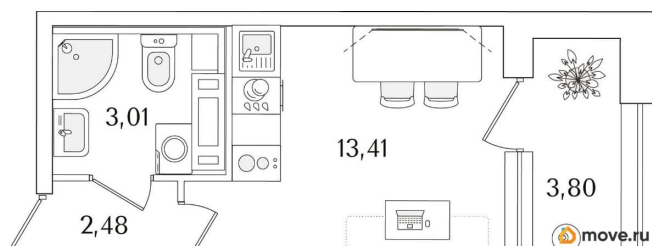

🕒 Создано: 17.09.2025 в 21:57

🔄 Обновлено: 19.04.2026 в 14:46

8 981 743 ₺

Округ

[СПБ, Калининский район](#)

Квартира

Высота потолков

2.74 м

Общая площадь

20.8 м²

Этаж

10/15

Детали объекта

Тип сделки

Продам

Раздел

[Квартиры](#)

Квартира в новостройке

да

Год сдачи

1 квартал 2029 г.

лифт

Описание

Продаётся студия в строящемся доме (Корпус 2 (секции 1, 2)), срок сдачи: I-кв. 2029, общей площадью 20.8 кв.м., на 10 этаже. Новый жилой комплекс «Аурум» от застройщика «РосСтройИнвест» расположен по адресу: г. Санкт-Петербург, Кондратьевский проспект

<https://spb.move.ru/objects/9293735505>

**Отдел продаж, Бесплатная
консультация**

79810840047

для заметок