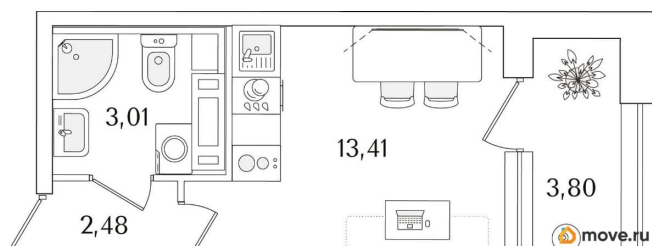

Создано: 17.09.2025 в 22:55

Обновлено: 19.04.2026 в 15:21

8 981 743 ₺

Округ

[СПБ, Калининский район](#)

Квартира

Высота потолков

2.74 м

Общая площадь

20.8 м²

Этаж

9/15

Детали объекта

Тип сделки

Продам

Раздел

[Квартиры](#)

Квартира в новостройке

да

Год сдачи

1 квартал 2029 г.

лифт

Описание

Продаётся студия в строящемся доме (Корпус 2 (секции 1, 2)), срок сдачи: I-кв. 2029, общей площадью 20.8 кв.м., на 9 этаже. Новый жилой комплекс «Аурум» от застройщика «РосСтройИнвест» расположен по адресу: г. Санкт-Петербург, Кондратьевский проспект

<https://spb.move.ru/objects/9293735506>

**Отдел продаж, Бесплатная
консультация**

79810840047

для заметок