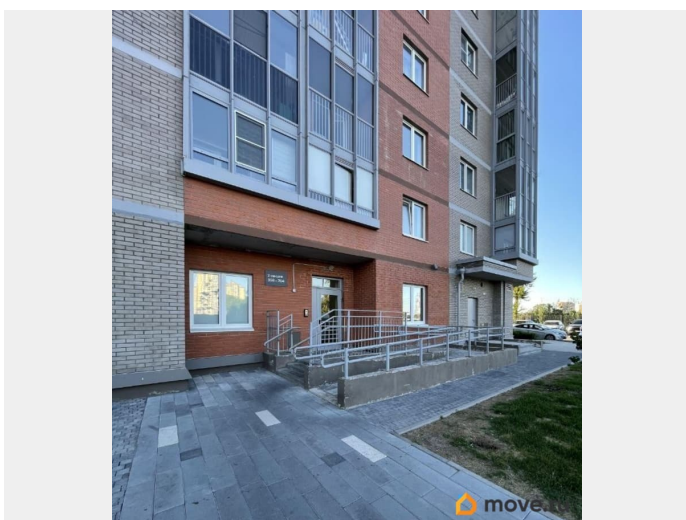

обременений - Один собственник - Показы в любое время - Возможна ипотека - Документы готовы к сделке, быстрый выход на сделку Квартира подходит как для проживания, так и для инвестиций. Рядом река Нева, благоустроенная набережная с парком. _____

Звоните, расскажу подробнее!