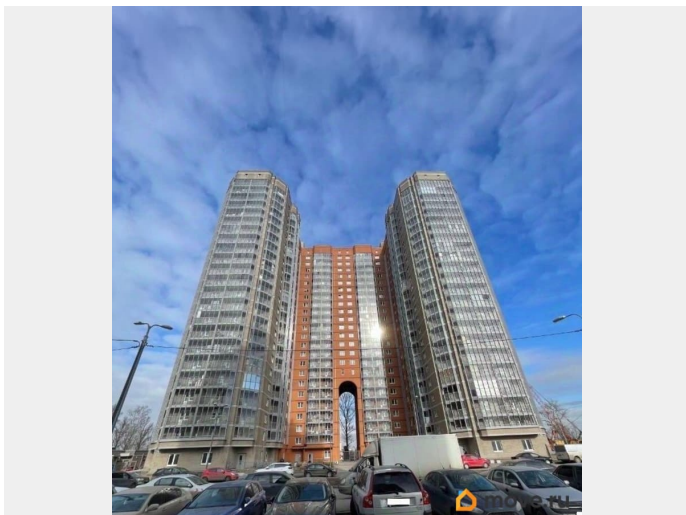

обременений - Один собственник - Показы в любое время - Возможна ипотека - Документы готовы к сделке, быстрый выход на сделку Квартира подходит как для проживания, так и для инвестиций. Рядом река Нева, благоустроенная набережная с парком. _____

Звоните, расскажу подробнее!