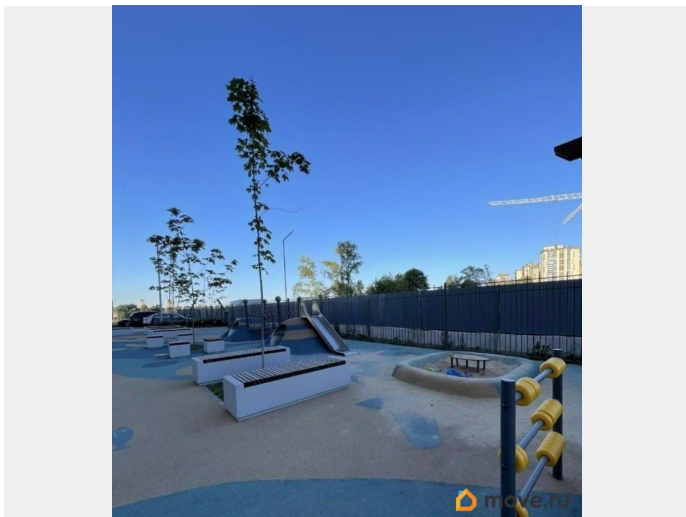

Move.ru - вся недвижимость России