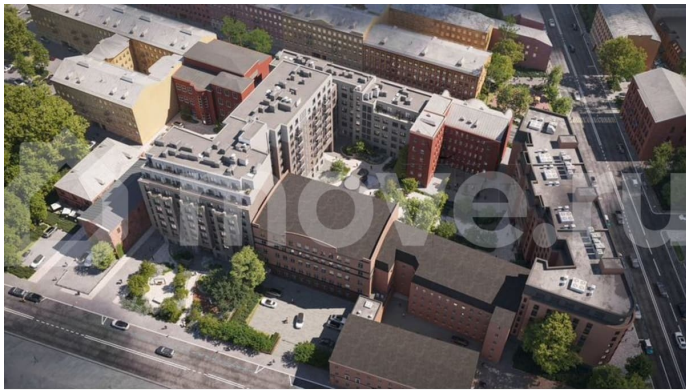

[Квартиры](#)

Ремонт

без отделки

Квартира в новостройке

да

Описание

ЖК «Гильдия» — дом бизнес-класса в самом центре Санкт-Петербурга, в историческом квартале Пески. Престижная локация, архитектура с характером. Более 40 видов уникальных планировок. Вы сможете выбрать квартиру по количеству комнат, окон, высоте потолков, наличию дополнительных санузлов

<https://spb.move.ru/objects/9289991958>

отдел продаж, ГК «Балтийская
Коммерция»

89251234567

для заметок

и гардеробных комнат, а так же с балконом или террасой. В жилом комплексе «Гильдия» создана продуманная внутренняя инфраструктура для полноценного отдыха и работы. В жилом комплексе есть бизнес-лаундж, фитнес-зал для индивидуальных тренировок, двухсветное гранд-лобби. В каждом подъезде оборудованы колясочные, а в подземном паркинге — келлеры для хранения сезонных вещей и крупногабаритного спортивного инвентаря. В распоряжении жильцов — просторный подземный паркинг на 93 машины, в который можно попасть с жилых этажей на любом из лифтов. Центральным элементом придомовой территории стала живописная водная гладь, окруженная продуманным до мелочей авторским озеленением. В центре двора уютная терраса-пергола для посиделок. Расположение ЖК «Гильдия» в Санкт-Петербурге позволяет наслаждаться всеми преимуществами центра, оставаясь в стороне от шумных туристических маршрутов. Близость к деловым районам и транспортным узлам экономит время на ежедневные поездки, а соседство с историческими памятниками создаёт особую среду для жизни.