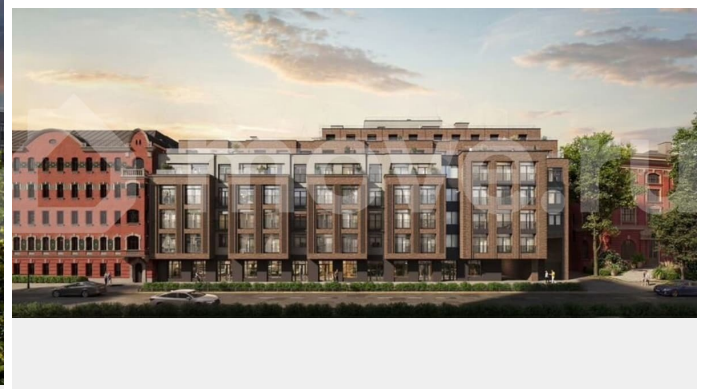

[Квартиры](#)

Ремонт

без отделки

Квартира в новостройке

да

Описание

ЖК «Гильдия» — дом бизнес-класса в самом центре Санкт-Петербурга, в историческом квартале Пески. Престижная локация, архитектура с характером. Более 40 видов уникальных планировок. Вы сможете выбрать квартиру по количеству комнат, окон, высоте потолков, наличию дополнительных санузлов

<https://spb.move.ru/objects/9289991958>

отдел продаж, ГК «Балтийская
Коммерция»

89251234567

для заметок

и гардеробных комнат, а так же с балконом или террасой. В жилом комплексе «Гильдия» создана продуманная внутренняя инфраструктура для полноценного отдыха и работы. В жилом комплексе есть бизнес-лаундж, фитнес-зал для индивидуальных тренировок, двухсветное гранд-лобби. В каждом подъезде оборудованы колясочные, а в подземном паркинге — келлеры для хранения сезонных вещей и крупногабаритного спортивного инвентаря. В распоряжении жильцов — просторный подземный паркинг на 93 машины, в который можно попасть с жилых этажей на любом из лифтов. Центральным элементом придомовой территории стала живописная водная гладь, окруженная продуманным до мелочей авторским озеленением. В центре двора уютная терраса-пергола для посиделок. Расположение ЖК «Гильдия» в Санкт-Петербурге позволяет наслаждаться всеми преимуществами центра, оставаясь в стороне от шумных туристических маршрутов. Близость к деловым районам и транспортным узлам экономит время на ежедневные поездки, а соседство с историческими памятниками создаёт особую среду для жизни.