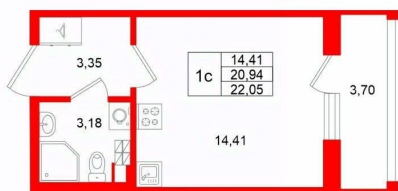

Общая площадь

20.94 м²

Этаж

4/4

Детали объекта

Тип сделки

Продам

Раздел

Питербургская Недвижимость

Студия, 20.94м²

- Кол-во комнат: 1
- Этаж: 4 из 4
- Общая площадь: 20.94м²
- Жилая площадь: 14.41м²

Move.ru - вся недвижимость России