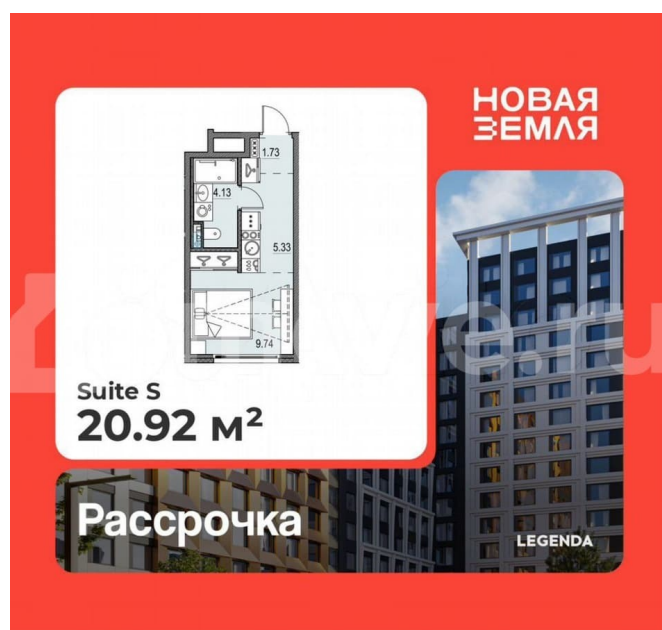

Создано: 30.03.2026 в 01:26

Обновлено: 15.04.2026 в 01:29

Санкт-Петербург

9 805 622 ₺

Санкт-Петербург

Квартира

Общая площадь

20.9 м²

Этаж

12/17

Детали объекта

Тип сделки

Продам

Раздел

[Квартиры](#)

Ремонт

с отделкой

Квартира в новостройке

да

Описание

Продается 1-комн. квартира-студия от застройщика с предчистовой отделкой в ЖК «Новая Земля» на 12 этаже. Общая площадь: 20.92 кв.м., площадь гостиной 15.07 кв.м., из которых 5.33 кв.м. выделено под кухонную зону. Все окна выходят на одну сторону. В квартире один совмещенный санузел. Высота потолков 2.85 м. Квартира находится в корпусе 1.5. Дом монолитный, одноподъездный, высотой 17 этажей. На

<https://spb.move.ru/objects/9292766079>

Legenda Development, Legenda Development

89251234567

для заметок