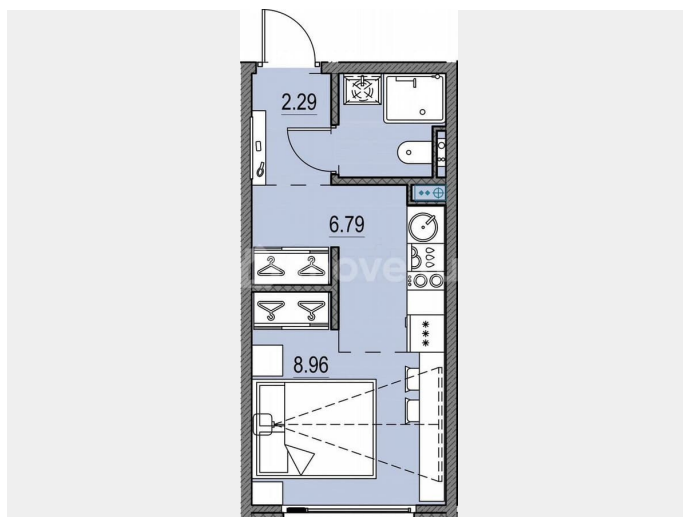

и отвечающих потребностям различных жителей проекта. (AQID02523530)

**НОВАЯ
ЗЕМЛЯ**

Suite S
20.91 м²

Рассрочка

LEGENDA