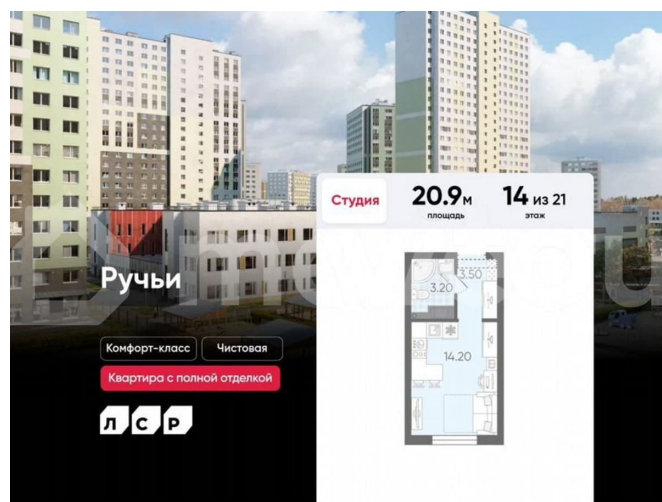

## Квартира

Общая площадь

20.9 м<sup>2</sup>

Этаж

14/21

## Описание

Цена действует при 100% оплате и на определенные ипотечные программы. Подробности — в отделе продаж по телефону. Продаётся студия в ЖК «Ручьи» на 14 этаже. Общая площадь составляет 20.90 кв. м. Квартира с чистовой отделкой. Жилой

<https://spb.move.ru/objects/9290007601>

**ООО «ЛСР. Недвижимость-Северо-Запад», ЛСР. Недвижимость - Северо-Запад**

**89251234567**

для заметок

комплекс «Ручьи» располагается по адресу Санкт-Петербург, Красногвардейский. ЖК «Ручьи» — крупный проект комфорт-класса в Красногвардейском районе, на Пискаревском проспекте. В новостройке эргономичные планировки, уютные пешеходные дворы без машин, с детскими и спортивными площадками. Расположение комплекса: • 10 минут до станции метро «Академическая» на автобусе; • 10 минут до ж/д станции «Ручьи»; • 5 минут до КАД на автомобиле. Первая очередь уже заселена, во второй очереди появятся 27 домов. Квартиры передаются с отделкой. Парадные устроены на уровне земли — без ступеней и высоких порогов, а зайти внутрь можно как со стороны двора, так и с улицы. ЛСР построит на территории комплекса школу и два детских сада. Между домами будут обустроены игровые и спортивные площадки с турниками и тренажерами, удобные зоны отдыха для детей и взрослых. Первые этажи отведены под колясочные, магазины и сервисные службы. Здесь есть всё необходимое для комфортной жизни: магазины, аптеки, парикмахерские, пекарни и кофейни, достаточно спуститься на лифте во двор своего дома. Вокруг квартала пройдет велодорожка. Преимущества комплекса: - Большой выбор семейных квартир с просторной кухней-гостиной - Рядом Муринский и Пискаревский парки - Безбарьерная среда - Развитая социальная инфраструктура - Двор без машин Успейте приобрести квартиру на выгодных условиях! Чтобы узнать подробности, обращайтесь за консультацией по телефону.