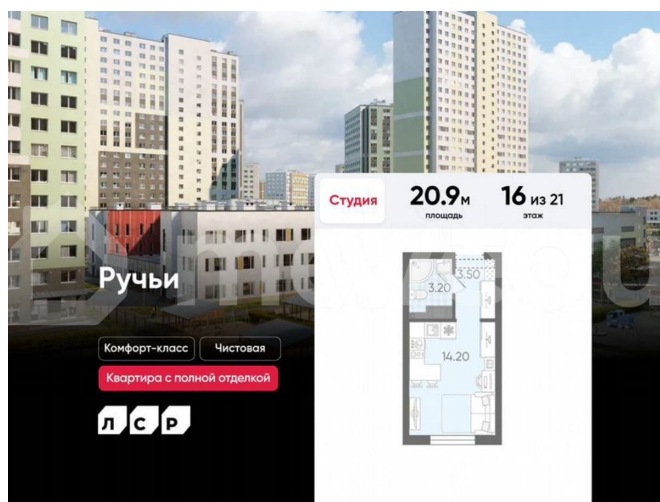

Квартира

Общая площадь

20.9 м²

Этаж

16/21

Детали объекта

Тип сделки

Продам

Раздел

[Квартиры](#)

Ремонт

с отделкой

Квартира в новостройке

да

Описание

Цена действует при 100% оплате и на определенные ипотечные программы. Подробности — в отделе продаж по телефону. Продаётся студия в ЖК «Ручьи» на 16 этаже. Общая площадь составляет 20.90 кв. м. Квартира с чистовой отделкой. Жилой

<https://spb.move.ru/objects/9290007657>

ООО «ЛСР. Недвижимость-Северо-Запад», ЛСР. Недвижимость - Северо-Запад

89251234567

для заметок

комплекс «Ручьи» располагается по адресу Санкт-Петербург, Красногвардейский. ЖК «Ручьи» — крупный проект комфорт-класса в Красногвардейском районе, на Пискаревском проспекте. В новостройке эргономичные планировки, уютные пешеходные дворы без машин, с детскими и спортивными площадками. Расположение комплекса: • 10 минут до станции метро «Академическая» на автобусе; • 10 минут до ж/д станции «Ручьи»; • 5 минут до КАД на автомобиле. Первая очередь уже заселена, во второй очереди появятся 27 домов. Квартиры передаются с отделкой. Парадные устроены на уровне земли — без ступеней и высоких порогов, а зайти внутрь можно как со стороны двора, так и с улицы. ЛСР построит на территории комплекса школу и два детских сада. Между домами будут обустроены игровые и спортивные площадки с турниками и тренажерами, удобные зоны отдыха для детей и взрослых. Первые этажи отведены под колясочные, магазины и сервисные службы. Здесь есть всё необходимое для комфортной жизни: магазины, аптеки, парикмахерские, пекарни и кофейни, достаточно спуститься на лифте во двор своего дома. Вокруг квартала пройдет велодорожка. Преимущества комплекса: - Большой выбор семейных квартир с просторной кухней-гостиной - Рядом Муринский и Пискаревский парки - Безбарьерная среда - Развитая социальная инфраструктура - Двор без машин Успейте приобрести квартиру на выгодных условиях! Чтобы узнать подробности, обращайтесь за консультацией по телефону.