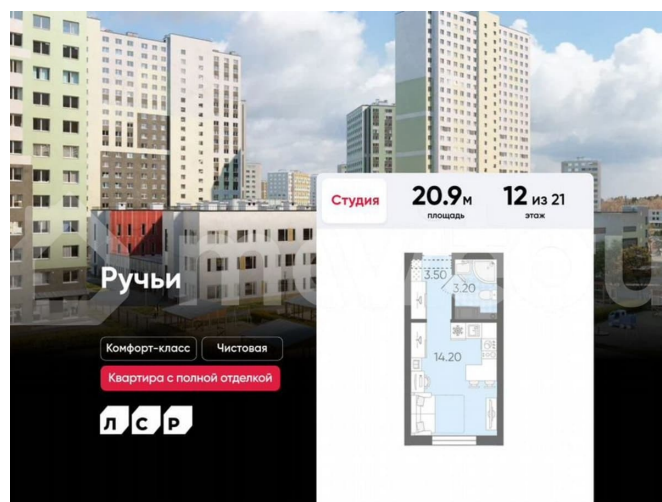

## Описание

Цена действует при 100% оплате и на определенные ипотечные программы. Подробности — в отделе продаж по телефону. Продаётся студия в ЖК «Ручьи» на 12 этаже. Общая площадь составляет 20.90 кв. м. Квартира с чистовой отделкой. Жилой

<https://spb.move.ru/objects/9290007673>

**ООО «ЛСР. Недвижимость-Северо-Запад», ЛСР. Недвижимость - Северо-Запад**

**89251234567**

для заметок

комплекс «Ручьи» располагается по адресу Санкт-Петербург, Красногвардейский. ЖК «Ручьи» — крупный проект комфорт-класса в Красногвардейском районе, на Пискаревском проспекте. В новостройке эргономичные планировки, уютные пешеходные дворы без машин, с детскими и спортивными площадками. Расположение комплекса: • 10 минут до станции метро «Академическая» на автобусе; • 10 минут до ж/д станции «Ручьи»; • 5 минут до КАД на автомобиле. Первая очередь уже заселена, во второй очереди появятся 27 домов. Квартиры передаются с отделкой. Парадные устроены на уровне земли — без ступеней и высоких порогов, а зайти внутрь можно как со стороны двора, так и с улицы. ЛСР построит на территории комплекса школу и два детских сада. Между домами будут обустроены игровые и спортивные площадки с турниками и тренажерами, удобные зоны отдыха для детей и взрослых. Первые этажи отведены под колясочные, магазины и сервисные службы. Здесь есть всё необходимое для комфортной жизни: магазины, аптеки, парикмахерские, пекарни и кофейни, достаточно спуститься на лифте во двор своего дома. Вокруг квартала пройдет велодорожка. Преимущества комплекса: - Большой выбор семейных квартир с просторной кухней-гостиной - Рядом Муринский и Пискаревский парки - Безбарьерная среда - Развитая социальная инфраструктура - Двор без машин Успейте приобрести квартиру на выгодных условиях! Чтобы узнать подробности, обращайтесь за консультацией по телефону.

Студия 20.9м 12 из 21  
площадь этаж

Ручьи

Комфорт-класс Чистовая

Квартира с полной отделкой

ДСР

Move.ru - вся недвижимость России