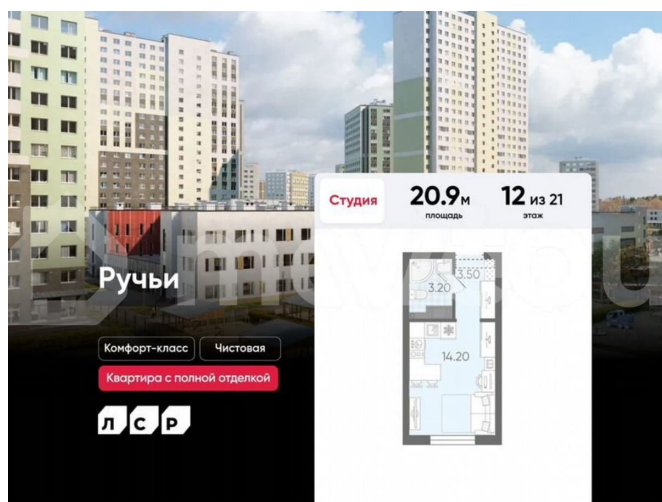

Раздел

[Квартиры](#)

Ремонт

с отделкой

Квартира в новостройке

да

Описание

Цена действует при 100% оплате и на определенные ипотечные программы. Подробности — в отделе продаж по телефону. Продаётся студия в ЖК «Ручьи» на 12 этаже. Общая площадь составляет 20.90 кв. м. Квартира с чистовой отделкой. Жилой

<https://spb.move.ru/objects/9290007782>

ООО «ЛСР. Недвижимость-Северо-Запад», ЛСР. Недвижимость - Северо-Запад

89251234567

для заметок

комплекс «Ручьи» располагается по адресу Санкт-Петербург, Красногвардейский. ЖК «Ручьи» — крупный проект комфорт-класса в Красногвардейском районе, на Пискаревском проспекте. В новостройке эргономичные планировки, уютные пешеходные дворы без машин, с детскими и спортивными площадками. Расположение комплекса: • 10 минут до станции метро «Академическая» на автобусе; • 10 минут до ж/д станции «Ручьи»; • 5 минут до КАД на автомобиле. Первая очередь уже заселена, во второй очереди появятся 27 домов. Квартиры передаются с отделкой. Парадные устроены на уровне земли — без ступеней и высоких порогов, а зайти внутрь можно как со стороны двора, так и с улицы. ЛСР построит на территории комплекса школу и два детских сада. Между домами будут обустроены игровые и спортивные площадки с турниками и тренажерами, удобные зоны отдыха для детей и взрослых. Первые этажи отведены под колясочные, магазины и сервисные службы. Здесь есть всё необходимое для комфортной жизни: магазины, аптеки, парикмахерские, пекарни и кофейни, достаточно спуститься на лифте во двор своего дома. Вокруг квартала пройдет велодорожка. Преимущества комплекса: - Большой выбор семейных квартир с просторной кухней-гостиной - Рядом Муринский и Пискаревский парки - Безбарьерная среда - Развитая социальная инфраструктура - Двор без машин Успейте приобрести квартиру на выгодных условиях! Чтобы узнать подробности, обращайтесь за консультацией по телефону.