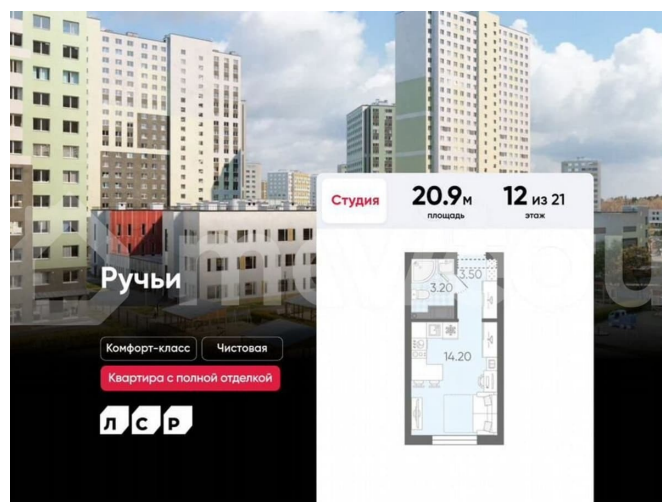

Квартира

Общая площадь

20.9 м²

Этаж

12/21

Детали объекта

Тип сделки

Продам

Раздел

[Квартиры](#)

Ремонт

с отделкой

Квартира в новостройке

да

Описание

Цена действует при 100% оплате и на определенные ипотечные программы. Подробности — в отделе продаж по телефону. Продаётся студия в ЖК «Ручьи» на 12 этаже. Общая площадь составляет 20.90 кв. м. Квартира с чистовой отделкой. Жилой

<https://spb.move.ru/objects/9290007782>

ООО «ЛСР. Недвижимость-Северо-Запад», ЛСР. Недвижимость - Северо-Запад

89251234567

для заметок

комплекс «Ручьи» располагается по адресу Санкт-Петербург, Красногвардейский. ЖК «Ручьи» — крупный проект комфорт-класса в Красногвардейском районе, на Пискаревском проспекте. В новостройке эргономичные планировки, уютные пешеходные дворы без машин, с детскими и спортивными площадками. Расположение комплекса: • 10 минут до станции метро «Академическая» на автобусе; • 10 минут до ж/д станции «Ручьи»; • 5 минут до КАД на автомобиле. Первая очередь уже заселена, во второй очереди появятся 27 домов. Квартиры передаются с отделкой. Парадные устроены на уровне земли — без ступеней и высоких порогов, а зайти внутрь можно как со стороны двора, так и с улицы. ЛСР построит на территории комплекса школу и два детских сада. Между домами будут обустроены игровые и спортивные площадки с турниками и тренажерами, удобные зоны отдыха для детей и взрослых. Первые этажи отведены под колясочные, магазины и сервисные службы. Здесь есть всё необходимое для комфортной жизни: магазины, аптеки, парикмахерские, пекарни и кофейни, достаточно спуститься на лифте во двор своего дома. Вокруг квартала пройдет велодорожка. Преимущества комплекса: - Большой выбор семейных квартир с просторной кухней-гостиной - Рядом Муринский и Пискаревский парки - Безбарьерная среда - Развитая социальная инфраструктура - Двор без машин Успейте приобрести квартиру на выгодных условиях! Чтобы узнать подробности, обращайтесь за консультацией по телефону.